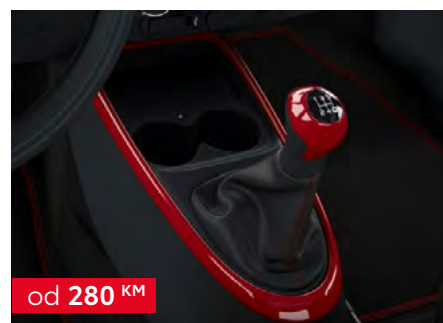

038AYGOX2022-02

od 275 KM

Glava ručice mjenjača (crvena)

PW4660D002DC

039AYGOX2022-02

od 280 KM

Obloga ručice mjenjača (crvena)

PW4660H000 - za modele sa bežičnim punjačem