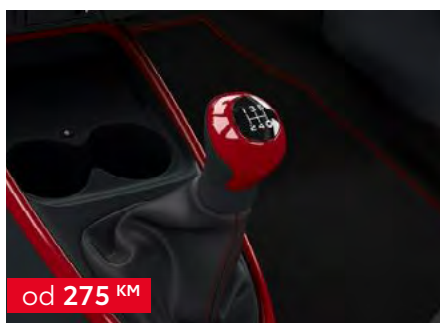

od 275 KM

Glava ručice mjenjača (crvena)

PW4660D002DC

039AYGOX2022-02