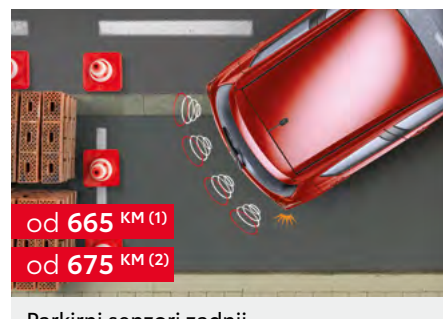

od 665 KM (1)

od 675 KM (2)

Parkirni senzori zadnji

1) PW50100560, PW50102010, PW50100700AA (HB)
057COROLLAHBTS2020-10
2) PW50100560, PW50102020, PW50100700AA (TS)
058COROLLAHBTS2020-10