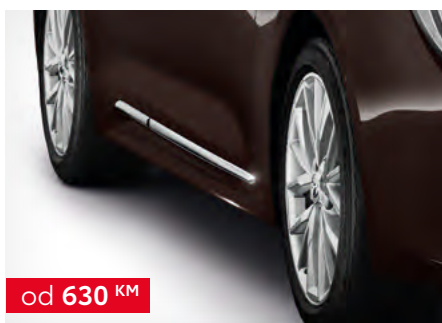

od 630 KM

Bočni kromirani ukrasi, TS

PW1560200601

029COROLLAHBTS2020-10