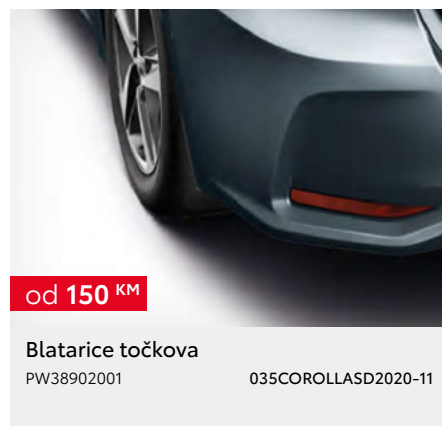

Kupovinom originalne Toyota dodatne opreme uz kupovinu novog vozila dobit ćete 3 godine garancije.

COROLLA SEDAN

*Cijena bez ugradnje. Dodatna oprema ima više opcija i ograničenja u vezi sa specifikacijom vozila (oprema, boja, verzija,...) - potrebno provjeriti kompatibilnost sa vozilom. ***Cijena je važeća za jedan naplatak, središnji poklopac nije uključen. Cijena bez ugradnje. Preporučena maloprodajna cijena, uključuje troškove ugradnje i PDV. Za detaljnije informacije i mogućnost ugradnje dodatne opreme obratite se ovlaštenom TOYOTA partneru. Trošak upisa dodatne opreme u certifikat o sukladnosti vozila nije uključen u cijenu. Zadržavamo pravo na izmjene bez prethodne najave. Cjenik je važeći do izdavanja novog cjenika. Verzija cjenika 01/2025.