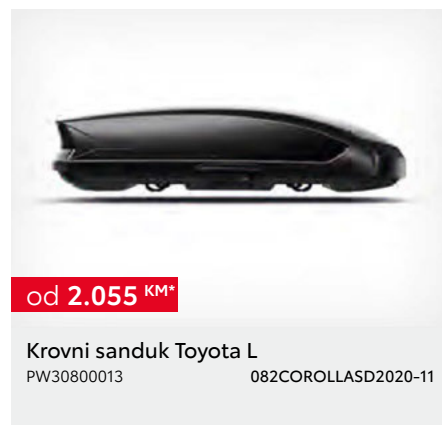

Kupovinom originalne Toyota dodatne opreme uz kupovinu novog vozila dobit ćete 3 godine garancije.

COROLLA SEDAN

*Cijena bez ugradnje. Dodatna oprema ima više opcija i ograničenja u vezi sa specifikacijom vozila (oprema, boja, verzija,...) - potrebno provjeriti kompatibilnost sa vozilom. ***Cijena je važeća za jedan naplatak, središnji poklopac nije uključen. Cijena bez ugradnje. Preporučena maloprodajna cijena, uključuje troškove ugradnje i PDV. Za detaljnije informacije i mogućnost ugradnje dodatne opreme obratite se ovlaštenom TOYOTA partneru. Trošak upisa dodatne opreme u certifikat o sukladnosti vozila nije uključen u cijenu. Zadržavamo pravo na izmjene bez prethodne najave. Cjenik je važeći do izdavanja novog cjenika. Verzija cjenika 01/2025.