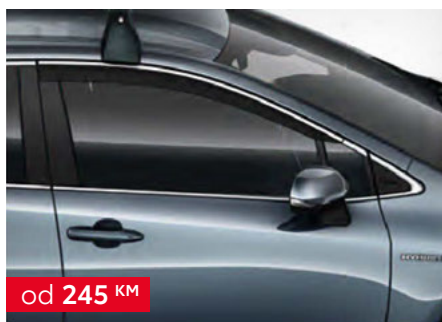

Kupovinom originalne Toyota dodatne opreme uz kupovinu novog vozila dobit ćete 3 godine garancije.

COROLLA SEDAN

od 245 KM

Vjetrobrani

0816312810

001COROLLASD2020-11

od 95 KM

Poklopac ključa