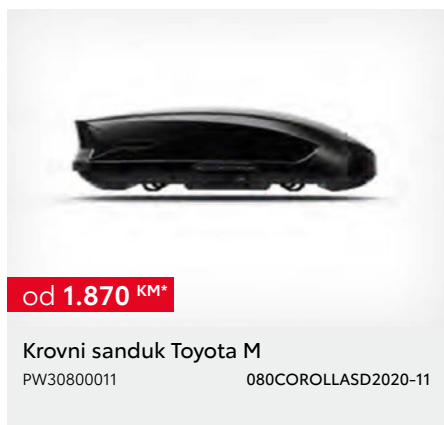

Kupovinom originalne Toyota dodatne opreme uz kupovinu novog vozila dobit ćete 3 godine garancije.

COROLLA SEDAN

*Cijena bez ugradnje. Dodatna oprema ima više opcija i ograničenja u vezi sa specifikacijom vozila (oprema, boja, verzija,...) - potrebno provjeriti kompatibilnost sa vozilom. ***Cijena je važeća za jedan naplatak, središnji poklopac nije uključen. Cijena bez ugradnje. Preporučena maloprodajna cijena, uključuje troškove ugradnje i PDV. Za detaljnije informacije i mogućnost ugradnje dodatne opreme obratite se ovlaštenom TOYOTA partneru. Trošak upisa dodatne opreme u certifikat o sukladnosti vozila nije uključen u cijenu. Zadržavamo pravo na izmjene bez prethodne najave. Cjenik je važeći do izdavanja novog cjenika. Verzija cjenika 01/2025.