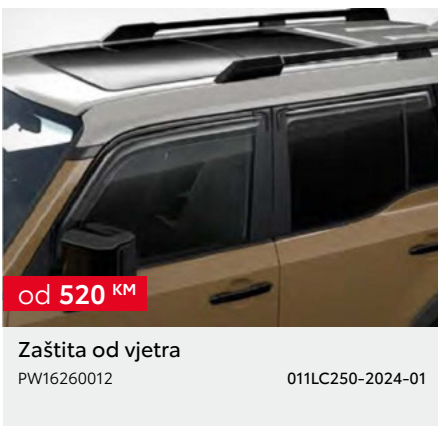

Kupovinom originalne Toyota dodatne opreme uz kupovinu novog vozila dobit ćete 3 godine garancije.

LAND CRUISER

*Cijena bez ugradnje. **Dodatna oprema ima više opcija i ograničenja u vezi sa specifikacijom vozila (oprema, boja, verzija,...) - potrebno provjeriti kompatibilnost sa vozilom. ***Cijena je važeća za jedan naplatak, središnji poklopac nije uključen. Cijena bez ugradnje. Preporučena maloprodajna cijena, uključuje troškove ugradnje i PDV. Za detaljnije informacije i mogućnost ugradnje dodatne opreme obratite se ovlaštenom TOYOTA partneru. Trošak upisa dodatne opreme u certifikat o sukladnosti vozila nije uključen u cijenu. Zadržavamo pravo na izmjene bez prethodne najave. Cjenik je važeći do izdavanja novog cjenika. Verzija cjenika 01/2025.