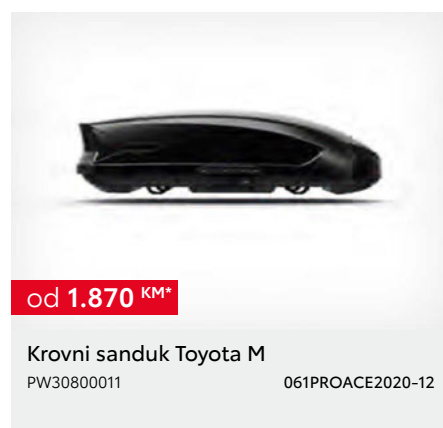

Kupovinom originalne Toyota dodatne opreme
uz kupovinu novog vozila dobit ćete 3 godine garancije.

PROACE

*Cijena bez ugradnje. **Dodatna oprema ima više opcija i ograničenja u vezi sa specifikacijom vozila (oprema, boja, verzija,...) - potrebno provjeriti kompatibilnost sa vozilom. ***Cijena je važeća za jedan naplatak, središnji poklopac nije uključen. Cijena bez ugradnje. Preporučena maloprodajna cijena, uključuje troškove ugradnje i PDV. Za detaljnije informacije i mogućnost ugradnje dodatne opreme obratite se ovlaštenom TOYOTA partneru. Trošak upisa dodatne opreme u certifikat o sukladnosti vozila nije uključen u cijenu. Zadržavamo pravo na izmjene bez prethodne najave. Cjenik je važeći do izdavanja novog cjenika. Verzija cjenika 1/2025.