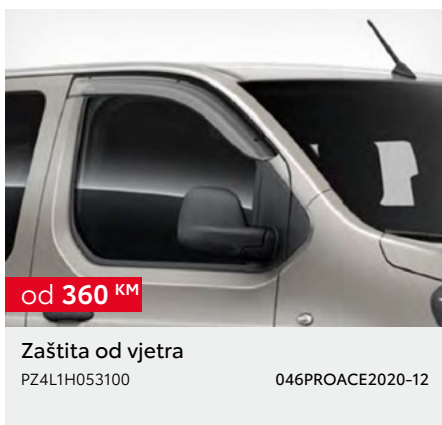

Kupovinom originalne Toyota dodatne opreme
uz kupovinu novog vozila dobit ćete 3 godine garancije.

PROACE

*Cijena bez ugradnje. **Dodatna oprema ima više opcija i ograničenja u vezi sa specifikacijom vozila (oprema, boja, verzija,...) - potrebno provjeriti kompatibilnost sa vozilom. ***Cijena je važeća za jedan naplatak, središnji poklopac nije uključen. Cijena bez ugradnje. Preporučena maloprodajna cijena, uključuje troškove ugradnje i PDV. Za detaljnije informacije i mogućnost ugradnje dodatne opreme obratite se ovlaštenom TOYOTA partneru. Trošak upisa dodatne opreme u certifikat o sukladnosti vozila nije uključen u cijenu. Zadržavamo pravo na izmjene bez prethodne najave. Cjenik je važeći do izdavanja novog cjenika. Verzija cjenika 1/2025.