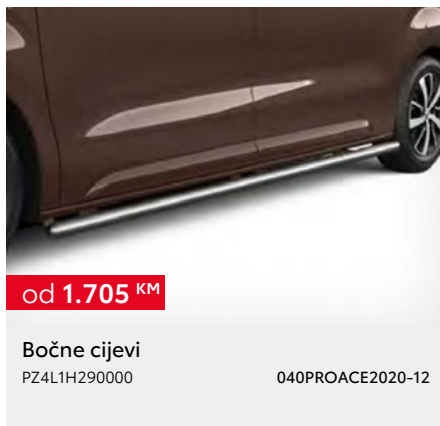

Kupovinom originalne Toyota dodatne opreme
uz kupovinu novog vozila dobit ćete 3 godine garancije.

PROACE

*Cijena bez ugradnje. **Dodatna oprema ima više opcija i ograničenja u vezi sa specifikacijom vozila (oprema, boja, verzija,...) - potrebno provjeriti kompatibilnost sa vozilom. ***Cijena je važeća za jedan naplatak, središnji poklopac nije uključen. Cijena bez ugradnje. Preporučena maloprodajna cijena, uključuje troškove ugradnje i PDV. Za detaljnije informacije i mogućnost ugradnje dodatne opreme obratite se ovlaštenom TOYOTA partneru. Trošak upisa dodatne opreme u certifikat o sukladnosti vozila nije uključen u cijenu. Zadržavamo pravo na izmjene bez prethodne najave. Cjenik je važeći do izdavanja novog cjenika. Verzija cjenika 1/2025.