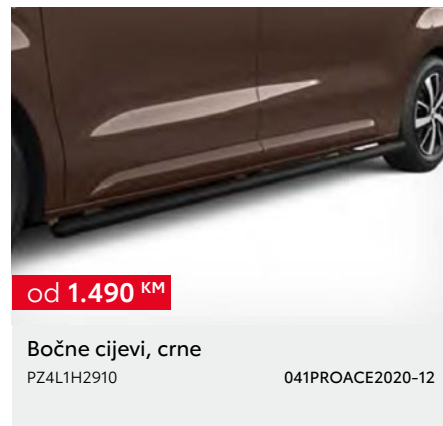

Kupovinom originalne Toyota dodatne opreme
uz kupovinu novog vozila dobit ćete 3 godine garancije.

PROACE

*Cijena bez ugradnje. **Dodatna oprema ima više opcija i ograničenja u vezi sa specifikacijom vozila (oprema, boja, verzija,...) - potrebno provjeriti kompatibilnost sa vozilom. ***Cijena je važeća za jedan naplatak, središnji poklopac nije uključen. Cijena bez ugradnje. Preporučena maloprodajna cijena, uključuje troškove ugradnje i PDV. Za detaljnije informacije i mogućnost ugradnje dodatne opreme obratite se ovlaštenom TOYOTA partneru. Trošak upisa dodatne opreme u certifikat o sukladnosti vozila nije uključen u cijenu. Zadržavamo pravo na izmjene bez prethodne najave. Cjenik je važeći do izdavanja novog cjenika. Verzija cjenika 1/2025.