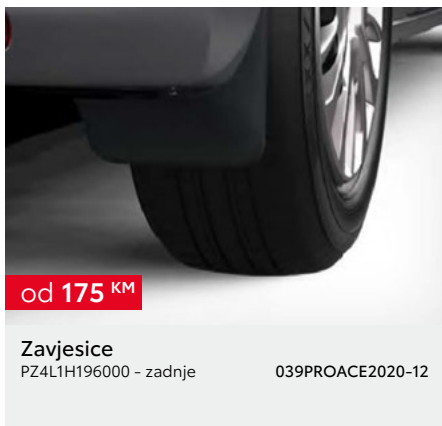

Kupovinom originalne Toyota dodatne opreme
uz kupovinu novog vozila dobit ćete 3 godine garancije.

PROACE

*Cijena bez ugradnje. **Dodatna oprema ima više opcija i ograničenja u vezi sa specifikacijom vozila (oprema, boja, verzija,...) - potrebno provjeriti kompatibilnost sa vozilom. ***Cijena je važeća za jedan naplatak, središnji poklopac nije uključen. Cijena bez ugradnje. Preporučena maloprodajna cijena, uključuje troškove ugradnje i PDV. Za detaljnije informacije i mogućnost ugradnje dodatne opreme obratite se ovlaštenom TOYOTA partneru. Trošak upisa dodatne opreme u certifikat o sukladnosti vozila nije uključen u cijenu. Zadržavamo pravo na izmjene bez prethodne najave. Cjenik je važeći do izdavanja novog cjenika. Verzija cjenika 1/2025.