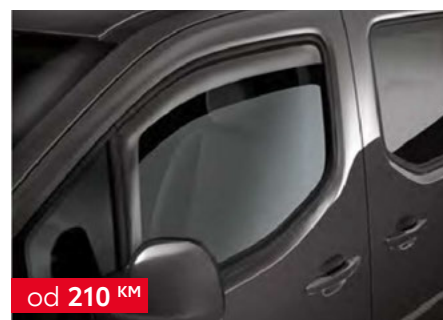

od 210 KM

Zaštita od vjetra

PZ4L0H5530

027PROACECITY2020-12