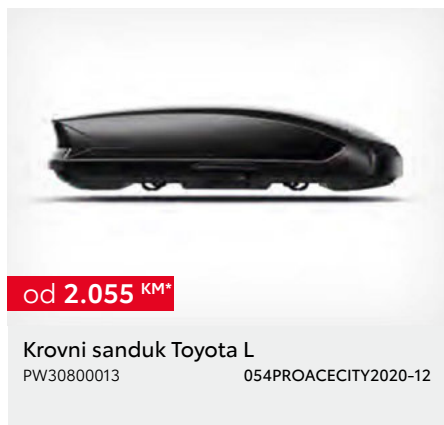

Kupovinom originalne Toyota dodatne opreme
uz kupovinu novog vozila dobit ćete 3 godine garancije.

PROACE CITY

*Cijena bez ugradnje. **Dodatna oprema ima više opcija i ograničenja u vezi sa specifikacijom vozila (oprema, boja, verzija,...) - potrebno provjeriti kompatibilnost sa vozilom. ***Cijena je važeća za jedan naplatak, središnji poklopac nije uključen. Cijena bez ugradnje. Preporučena maloprodajna cijena, uključuje troškove ugradnje i PDV. Za detaljnije informacije i mogućnost ugradnje dodatne opreme obratite se ovlaštenom TOYOTA partneru. Trošak upisa dodatne opreme u certifikat o sukladnosti vozila nije uključen u cijenu. Zadržavamo pravo na izmjene bez prethodne najave. Cjenik je važeći do izdavanja novog cjenika. Verzija cjenika 1/2025.