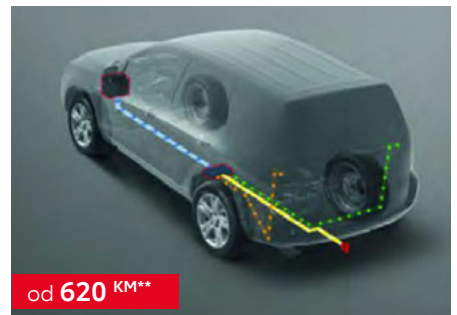

od **620 KM****

Komplet za ožičenje, 7p
PZ4L0H056N, PZ4L0H0576 009PMAx-2024-07