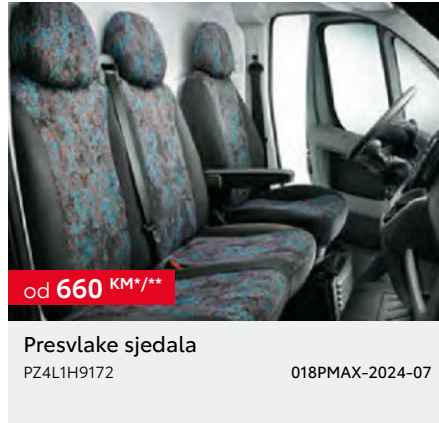

od **570 KM*/****

Presvlake sjedala
PZ4L1H9170

017PMAX-2024-07

od **660 KM*/****

Presvlake sjedala
PZ4L1H9172

018PMAX-2024-07

od **110 KM***

Tekstilni tepisi mid spec
PZ4L1H9352