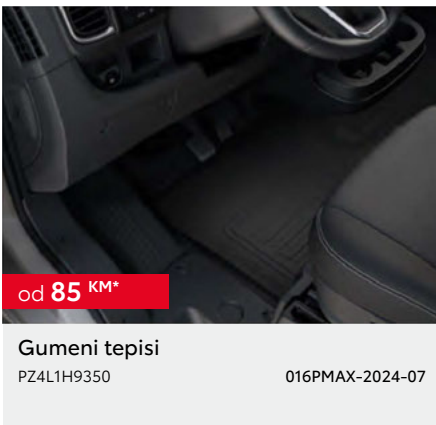

od **85 KM***

Gumeni tepisi
PZ4L1H9350

016PMAX-2024-07