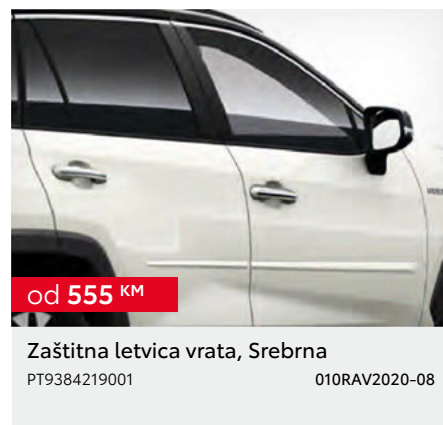

Kupovinom originalne Toyota dodatne opreme uz kupovinu novog vozila dobit ćete 3 godine garancije.

RAV4

*Cijena bez ugradnje. Dodatna oprema ima više opcija i ograničenja u vezi sa specifikacijom vozila (oprema, boja, verzija,...) - potrebno provjeriti kompatibilnost sa vozilom. ***Cijena je važeća za jedan naplatak, središnji poklopac nije uključen. Cijena bez ugradnje. Preporučena maloprodajna cijena, uključuje troškove ugradnje i PDV. Za detaljnije informacije i mogućnost ugradnje dodatne opreme obratite se ovlaštenom TOYOTA partneru. Trošak upisa dodatne opreme u certifikat o sukladnosti vozila nije uključen u cijenu. Zadržavamo pravo na izmjene bez prethodne najave. Cjenik je važeći do izdavanja novog cjenika. Verzija cjenika 01/2025.