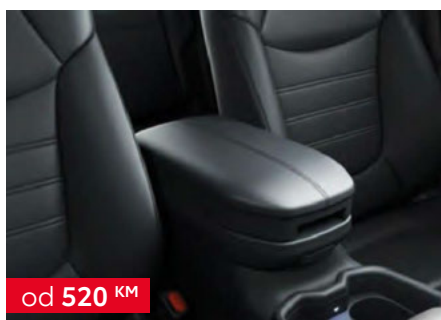

od 520 KM

Središnji nalon za ruke

0828510810

044RAV2020-08