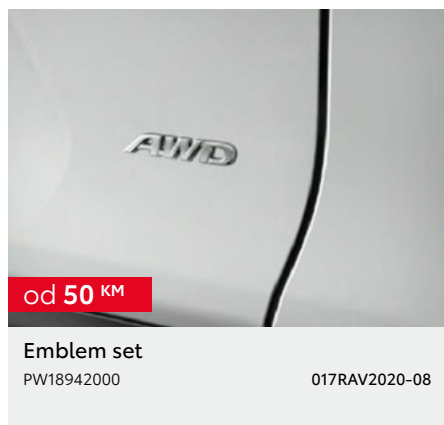

Kupovinom originalne Toyota dodatne opreme uz kupovinu novog vozila dobit ćete 3 godine garancije.

RAV4

*Cijena bez ugradnje. Dodatna oprema ima više opcija i ograničenja u vezi sa specifikacijom vozila (oprema, boja, verzija,...) - potrebno provjeriti kompatibilnost sa vozilom. ***Cijena je važeća za jedan naplatak, središnji poklopac nije uključen. Cijena bez ugradnje. Preporučena maloprodajna cijena, uključuje troškove ugradnje i PDV. Za detaljnije informacije i mogućnost ugradnje dodatne opreme obratite se ovlaštenom TOYOTA partneru. Trošak upisa dodatne opreme u certifikat o sukladnosti vozila nije uključen u cijenu. Zadržavamo pravo na izmjene bez prethodne najave. Cjenik je važeći do izdavanja novog cjenika. Verzija cjenika 01/2025.