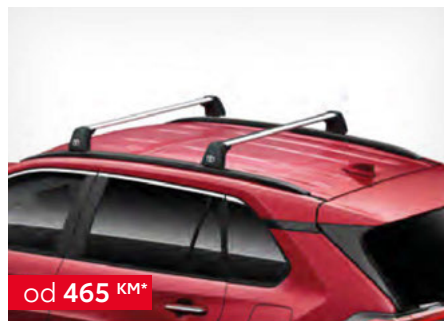

od 465 KM*

Krovni nosači (prečke)

PW30142000

018RAV2020-08