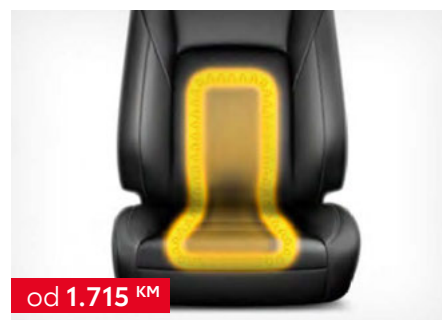

044RAV2020-08

od 1.715 KM

Grijač sjedišta

5543442110, 8395042540, PW5B142000, PW5B142003

005RAV2020-08

od 5.565 KM

Crna koža sa sivom ukrasnom
trakom i šavovima

PW22042001C2