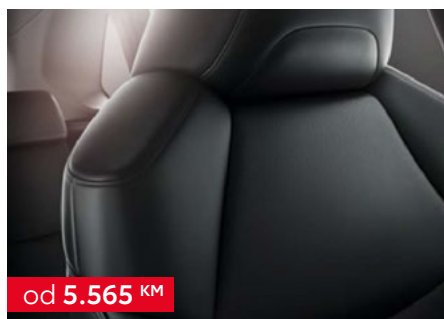

044RAV2020-08

od 1.715 KM

Grijač sjedišta

5543442110, 8395042540, PW5B142000, PW5B142003

005RAV2020-08

od 5.565 KM

Crna koža sa sivom ukrasnom
trakom i šavovima

PW22042001C2