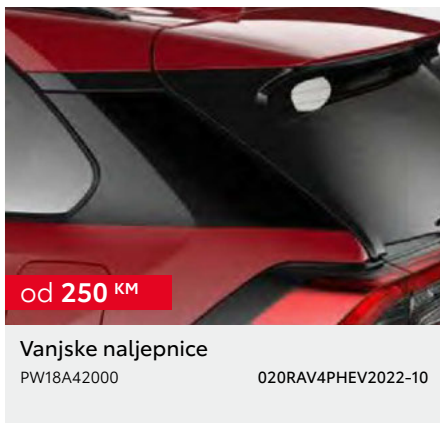

Emblem set

PW18942000

018RAV4PHEV2022-10

od 250 KM

Spoljašnje naljepnice

PW18A42001

019RAV4PHEV2022-10

od 250 KM