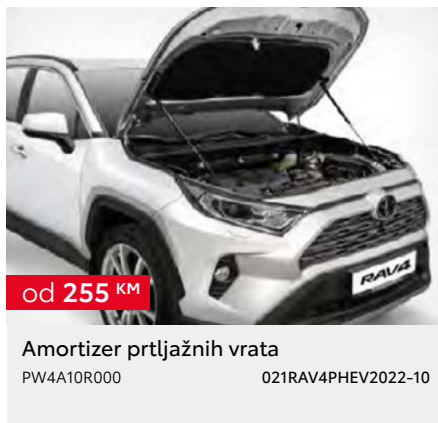

Emblem set

PW18942000

018RAV4PHEV2022-10

od 250 KM

Spoljašnje naljepnice

PW18A42001

019RAV4PHEV2022-10

od 250 KM

Vanjske naljepnice

PW18A42000

020RAV4PHEV2022-10

od 255 KM

Amortizer prtljažnih vrata

PW4A10R000

021RAV4PHEV2022-10

od 280 KM