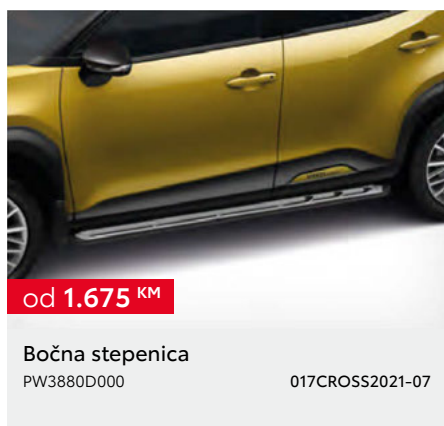

Kupovinom originalne Toyota dodatne opreme
uz kupovinu novog vozila dobit ćete 3 godine garancije.

YARIS CROSS

*Cijena bez ugradnje. Dodatna oprema ima više opcija i ograničenja u vezi sa specifikacijom vozila (oprema, boja, verzija,...) - potrebno provjeriti kompatibilnost sa vozilom. ***Cijena je važeća za jedan naplatak, središnji poklopac nije uključen. Cijena bez ugradnje. Preporučena maloprodajna cijena, uključuje troškove ugradnje i PDV. Za detaljnije informacije i mogućnost ugradnje dodatne opreme obratite se ovlaštenom TOYOTA partneru. Trošak upisa dodatne opreme u certifikat o sukladnosti vozila nije uključen u cijenu. Zadržavamo pravo na izmjene bez prethodne najave. Cjenik je važeći do izdavanja novog cjenika. Verzija cjenika 01/2025.