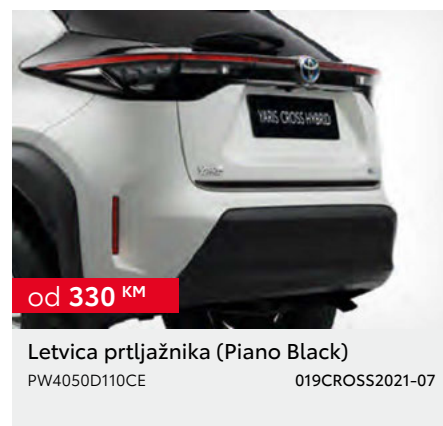

Kupovinom originalne Toyota dodatne opreme
uz kupovinu novog vozila dobit ćete 3 godine garancije.

YARIS CROSS

*Cijena bez ugradnje. Dodatna oprema ima više opcija i ograničenja u vezi sa specifikacijom vozila (oprema, boja, verzija,...) - potrebno provjeriti kompatibilnost sa vozilom. ***Cijena je važeća za jedan naplatak, središnji poklopac nije uključen. Cijena bez ugradnje. Preporučena maloprodajna cijena, uključuje troškove ugradnje i PDV. Za detaljnije informacije i mogućnost ugradnje dodatne opreme obratite se ovlaštenom TOYOTA partneru. Trošak upisa dodatne opreme u certifikat o sukladnosti vozila nije uključen u cijenu. Zadržavamo pravo na izmjene bez prethodne najave. Cjenik je važeći do izdavanja novog cjenika. Verzija cjenika 01/2025.