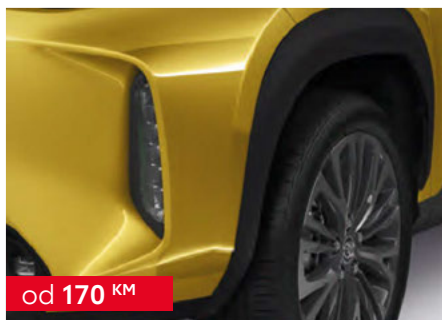

Kupovinom originalne Toyota dodatne opreme
uz kupovinu novog vozila dobit ćete 3 godine garancije.

YARIS CROSS

od 170 KM

Zaštitna folija prednjeg branika

PW1780D007

026CROSS2021-07

od 150 KM

Zaštitna folija za krov