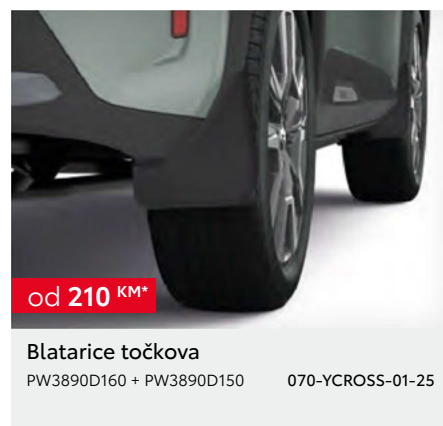

Kupovinom originalne Toyota dodatne opreme
uz kupovinu novog vozila dobit ćete 3 godine garancije.

YARIS CROSS

*Cijena bez ugradnje. Dodatna oprema ima više opcija i ograničenja u vezi sa specifikacijom vozila (oprema, boja, verzija,...) - potrebno provjeriti kompatibilnost sa vozilom. ***Cijena je važeća za jedan naplatak, središnji poklopac nije uključen. Cijena bez ugradnje. Preporučena maloprodajna cijena, uključuje troškove ugradnje i PDV. Za detaljnije informacije i mogućnost ugradnje dodatne opreme obratite se ovlaštenom TOYOTA partneru. Trošak upisa dodatne opreme u certifikat o sukladnosti vozila nije uključen u cijenu. Zadržavamo pravo na izmjene bez prethodne najave. Cjenik je važeći do izdavanja novog cjenika. Verzija cjenika 01/2025.