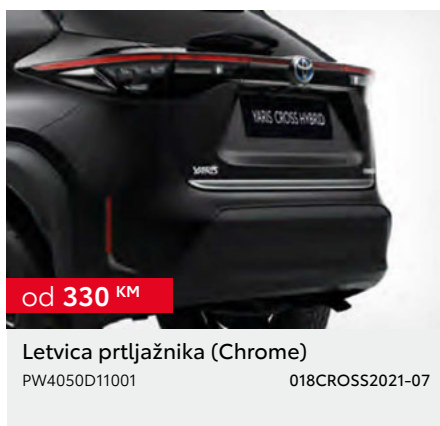

Kupovinom originalne Toyota dodatne opreme
uz kupovinu novog vozila dobit ćete 3 godine garancije.

YARIS CROSS

*Cijena bez ugradnje. Dodatna oprema ima više opcija i ograničenja u vezi sa specifikacijom vozila (oprema, boja, verzija,...) - potrebno provjeriti kompatibilnost sa vozilom. ***Cijena je važeća za jedan naplatak, središnji poklopac nije uključen. Cijena bez ugradnje. Preporučena maloprodajna cijena, uključuje troškove ugradnje i PDV. Za detaljnije informacije i mogućnost ugradnje dodatne opreme obratite se ovlaštenom TOYOTA partneru. Trošak upisa dodatne opreme u certifikat o sukladnosti vozila nije uključen u cijenu. Zadržavamo pravo na izmjene bez prethodne najave. Cjenik je važeći do izdavanja novog cjenika. Verzija cjenika 01/2025.