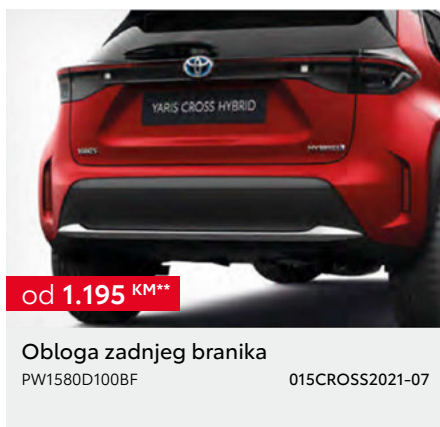

Kupovinom originalne Toyota dodatne opreme
uz kupovinu novog vozila dobit ćete 3 godine garancije.

YARIS CROSS

*Cijena bez ugradnje. Dodatna oprema ima više opcija i ograničenja u vezi sa specifikacijom vozila (oprema, boja, verzija,...) - potrebno provjeriti kompatibilnost sa vozilom. ***Cijena je važeća za jedan naplatak, središnji poklopac nije uključen. Cijena bez ugradnje. Preporučena maloprodajna cijena, uključuje troškove ugradnje i PDV. Za detaljnije informacije i mogućnost ugradnje dodatne opreme obratite se ovlaštenom TOYOTA partneru. Trošak upisa dodatne opreme u certifikat o sukladnosti vozila nije uključen u cijenu. Zadržavamo pravo na izmjene bez prethodne najave. Cjenik je važeći do izdavanja novog cjenika. Verzija cjenika 01/2025.