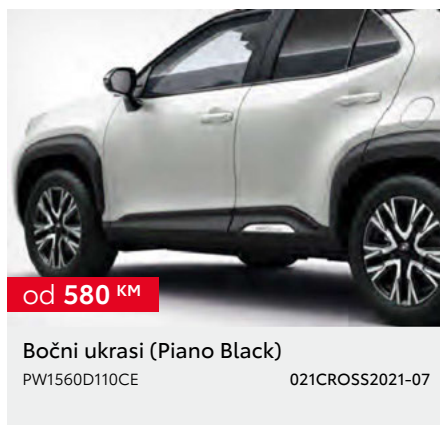

Kupovinom originalne Toyota dodatne opreme
uz kupovinu novog vozila dobit ćete 3 godine garancije.

YARIS CROSS

*Cijena bez ugradnje. Dodatna oprema ima više opcija i ograničenja u vezi sa specifikacijom vozila (oprema, boja, verzija,...) - potrebno provjeriti kompatibilnost sa vozilom. ***Cijena je važeća za jedan naplatak, središnji poklopac nije uključen. Cijena bez ugradnje. Preporučena maloprodajna cijena, uključuje troškove ugradnje i PDV. Za detaljnije informacije i mogućnost ugradnje dodatne opreme obratite se ovlaštenom TOYOTA partneru. Trošak upisa dodatne opreme u certifikat o sukladnosti vozila nije uključen u cijenu. Zadržavamo pravo na izmjene bez prethodne najave. Cjenik je važeći do izdavanja novog cjenika. Verzija cjenika 01/2025.