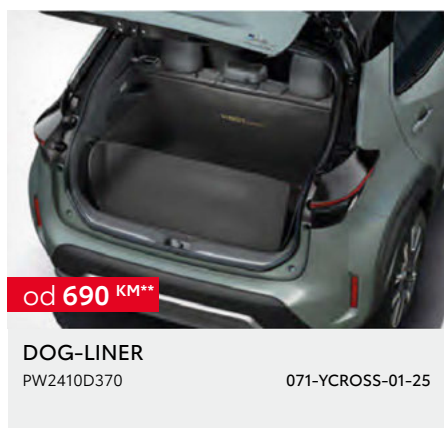

Kupovinom originalne Toyota dodatne opreme
uz kupovinu novog vozila dobit ćete 3 godine garancije.

YARIS CROSS

*Cijena bez ugradnje. Dodatna oprema ima više opcija i ograničenja u vezi sa specifikacijom vozila (oprema, boja, verzija,...) - potrebno provjeriti kompatibilnost sa vozilom. ***Cijena je važeća za jedan naplatak, središnji poklopac nije uključen. Cijena bez ugradnje. Preporučena maloprodajna cijena, uključuje troškove ugradnje i PDV. Za detaljnije informacije i mogućnost ugradnje dodatne opreme obratite se ovlaštenom TOYOTA partneru. Trošak upisa dodatne opreme u certifikat o sukladnosti vozila nije uključen u cijenu. Zadržavamo pravo na izmjene bez prethodne najave. Cjenik je važeći do izdavanja novog cjenika. Verzija cjenika 01/2025.