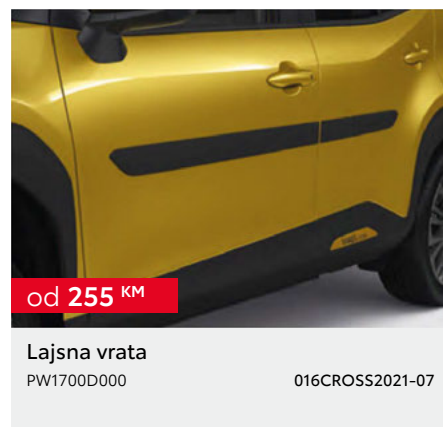

Kupovinom originalne Toyota dodatne opreme
uz kupovinu novog vozila dobit ćete 3 godine garancije.

YARIS CROSS

*Cijena bez ugradnje. Dodatna oprema ima više opcija i ograničenja u vezi sa specifikacijom vozila (oprema, boja, verzija,...) - potrebno provjeriti kompatibilnost sa vozilom. ***Cijena je važeća za jedan naplatak, središnji poklopac nije uključen. Cijena bez ugradnje. Preporučena maloprodajna cijena, uključuje troškove ugradnje i PDV. Za detaljnije informacije i mogućnost ugradnje dodatne opreme obratite se ovlaštenom TOYOTA partneru. Trošak upisa dodatne opreme u certifikat o sukladnosti vozila nije uključen u cijenu. Zadržavamo pravo na izmjene bez prethodne najave. Cjenik je važeći do izdavanja novog cjenika. Verzija cjenika 01/2025.