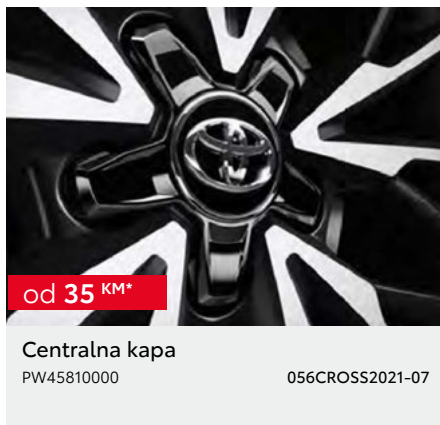

Kupovinom originalne Toyota dodatne opreme
uz kupovinu novog vozila dobit ćete 3 godine garancije.

YARIS CROSS

*Cijena bez ugradnje. Dodatna oprema ima više opcija i ograničenja u vezi sa specifikacijom vozila (oprema, boja, verzija,...) - potrebno provjeriti kompatibilnost sa vozilom. ***Cijena je važeća za jedan naplatak, središnji poklopac nije uključen. Cijena bez ugradnje. Preporučena maloprodajna cijena, uključuje troškove ugradnje i PDV. Za detaljnije informacije i mogućnost ugradnje dodatne opreme obratite se ovlaštenom TOYOTA partneru. Trošak upisa dodatne opreme u certifikat o sukladnosti vozila nije uključen u cijenu. Zadržavamo pravo na izmjene bez prethodne najave. Cjenik je važeći do izdavanja novog cjenika. Verzija cjenika 01/2025.