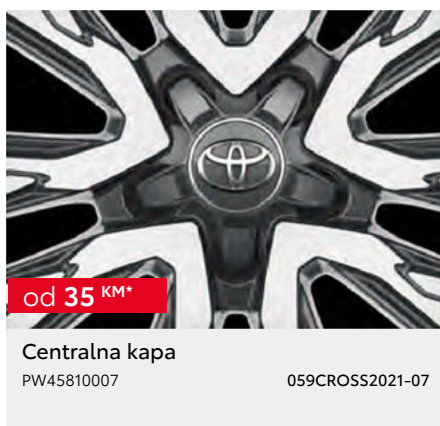

Kupovinom originalne Toyota dodatne opreme
uz kupovinu novog vozila dobit ćete 3 godine garancije.

YARIS CROSS

*Cijena bez ugradnje. Dodatna oprema ima više opcija i ograničenja u vezi sa specifikacijom vozila (oprema, boja, verzija,...) - potrebno provjeriti kompatibilnost sa vozilom. ***Cijena je važeća za jedan naplatak, središnji poklopac nije uključen. Cijena bez ugradnje. Preporučena maloprodajna cijena, uključuje troškove ugradnje i PDV. Za detaljnije informacije i mogućnost ugradnje dodatne opreme obratite se ovlaštenom TOYOTA partneru. Trošak upisa dodatne opreme u certifikat o sukladnosti vozila nije uključen u cijenu. Zadržavamo pravo na izmjene bez prethodne najave. Cjenik je važeći do izdavanja novog cjenika. Verzija cjenika 01/2025.