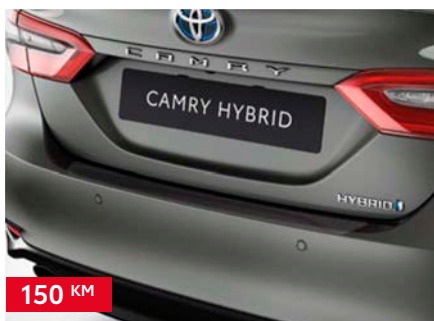

150 KM

Zaštitna folija zadnjeg branika

PW17806000

025CAMRY2021-02