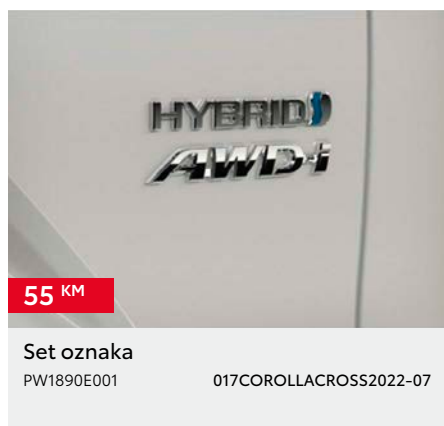

Kupovinom originalne Toyota dodatne opreme uz kupovinu novog vozila dobit ćete 3 godine garancije.

COROLLA CROSS

*Cijena bez ugradnje. **Dodatna oprema vezana je uz boju karoserije automobila - potrebno je odabrati odgovarajući kataložki broj ovisno o boji automobila. ***Cijena je važeća za jedan naplatak, središnji poklopac nije uključen. Cijena bez ugradnje. Preporučena maloprodajna cijena, uključuje troškove ugradnje i PDV. Za detaljnije informacije i mogućnost ugradnje dodatne opreme obratite se ovlaštenom TOYOTA partneru. Trošak upisa dodatne opreme u certifikat o sukladnosti vozila nije uključen u cijenu. Zadržavamo pravo na izmjene bez prethodne najave. Cjenik je važeći do izdavanja novog cjenika.