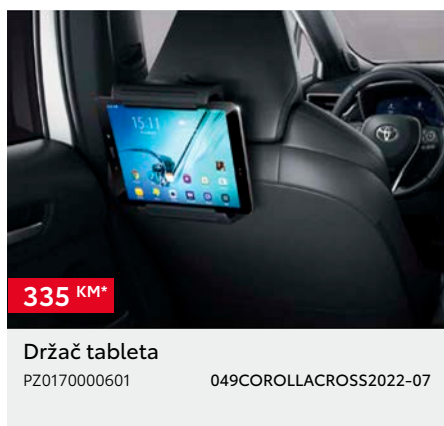

TOYOTA COROLLA CROSS

DODATNA OPREMA

Kupovinom originalne Toyota dodatne opreme
uz kupovinu novog vozila dobit ćete 3 godine garancije.

COROLLA CROSS

*Cijena bez ugradnje. **Dodatna oprema vezana je uz boju karoserije automobila - potrebno je odabrati odgovarajući kataloški broj ovisno o boji automobila. ***Cijena je važeća za jedan naplatak, središnji poklopac nije uključen. Cijena bez ugradnje. Preporučena maloprodajna cijena, uključuje troškove ugradnje i PDV. Za detaljnije informacije i mogućnost ugradnje dodatne opreme obratite se ovlaštenom TOYOTA partneru. Trošak upisa dodatne opreme u certifikat o sukladnosti vozila nije uključen u cijenu. Zadržavamo pravo na izmjene bez prethodne najave. Cjenik je važeći do izdavanja novog cjenika.

Kupovinom originalne Toyota dodatne opreme uz kupovinu novog vozila dobit ćete 3 godine garancije.

COROLLA CROSS

*Cijena bez ugradnje. **Dodatna oprema vezana je uz boju karoserije automobila - potrebno je odabrati odgovarajući kataloški broj ovisno o boji automobila. ***Cijena je važeća za jedan naplatak, središnji poklopac nije uključen. Cijena bez ugradnje. Preporučena maloprodajna cijena, uključuje troškove ugradnje i PDV. Za detaljnije informacije i mogućnost ugradnje dodatne opreme obratite se ovlaštenom TOYOTA partneru. Trošak upisa dodatne opreme u certifikat o sukladnosti vozila nije uključen u cijenu. Zadržavamo pravo na izmjene bez prethodne najave. Cjenik je važeći do izdavanja novog cjenika.