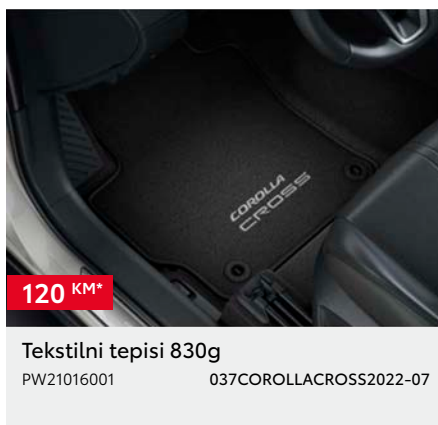

TOYOTA COROLLA CROSS

DODATNA OPREMA

Kupovinom originalne Toyota dodatne opreme
uz kupovinu novog vozila dobit ćete 3 godine garancije.

COROLLA CROSS

*Cijena bez ugradnje. **Dodatna oprema vezana je uz boju karoserije automobila - potrebno je odabrati odgovarajući kataloški broj ovisno o boji automobila. ***Cijena je važeća za jedan naplatak, središnji poklopac nije uključen. Cijena bez ugradnje. Preporučena maloprodajna cijena, uključuje troškove ugradnje i PDV. Za detaljnije informacije i mogućnost ugradnje dodatne opreme obratite se ovlaštenom TOYOTA partneru. Trošak upisa dodatne opreme u certifikat o sukladnosti vozila nije uključen u cijenu. Zadržavamo pravo na izmjene bez prethodne najave. Cjenik je važeći do izdavanja novog cjenika.

Kupovinom originalne Toyota dodatne opreme uz kupovinu novog vozila dobit ćete 3 godine garancije.

COROLLA CROSS

*Cijena bez ugradnje. **Dodatna oprema vezana je uz boju karoserije automobila - potrebno je odabrati odgovarajući kataloški broj ovisno o boji automobila. ***Cijena je važeća za jedan naplatak, središnji poklopac nije uključen. Cijena bez ugradnje. Preporučena maloprodajna cijena, uključuje troškove ugradnje i PDV. Za detaljnije informacije i mogućnost ugradnje dodatne opreme obratite se ovlaštenom TOYOTA partneru. Trošak upisa dodatne opreme u certifikat o sukladnosti vozila nije uključen u cijenu. Zadržavamo pravo na izmjene bez prethodne najave. Cjenik je važeći do izdavanja novog cjenika.