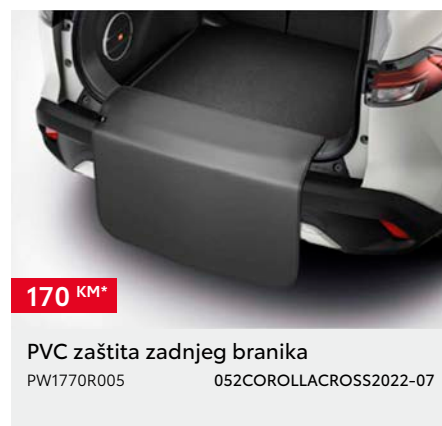

TOYOTA COROLLA CROSS

DODATNA OPREMA

Kupovinom originalne Toyota dodatne opreme
uz kupovinu novog vozila dobit ćete 3 godine garancije.

COROLLA CROSS

*Cijena bez ugradnje. **Dodatna oprema vezana je uz boju karoserije automobila - potrebno je odabrati odgovarajući kataloški broj ovisno o boji automobila. ***Cijena je važeća za jedan naplatak, središnji poklopac nije uključen. Cijena bez ugradnje. Preporučena maloprodajna cijena, uključuje troškove ugradnje i PDV. Za detaljnije informacije i mogućnost ugradnje dodatne opreme obratite se ovlaštenom TOYOTA partneru. Trošak upisa dodatne opreme u certifikat o sukladnosti vozila nije uključen u cijenu. Zadržavamo pravo na izmjene bez prethodne najave. Cjenik je važeći do izdavanja novog cjenika.

Kupovinom originalne Toyota dodatne opreme uz kupovinu novog vozila dobit ćete 3 godine garancije.

COROLLA CROSS

*Cijena bez ugradnje. **Dodatna oprema vezana je uz boju karoserije automobila - potrebno je odabrati odgovarajući kataloški broj ovisno o boji automobila. ***Cijena je važeća za jedan naplatak, središnji poklopac nije uključen. Cijena bez ugradnje. Preporučena maloprodajna cijena, uključuje troškove ugradnje i PDV. Za detaljnije informacije i mogućnost ugradnje dodatne opreme obratite se ovlaštenom TOYOTA partneru. Trošak upisa dodatne opreme u certifikat o sukladnosti vozila nije uključen u cijenu. Zadržavamo pravo na izmjene bez prethodne najave. Cjenik je važeći do izdavanja novog cjenika.