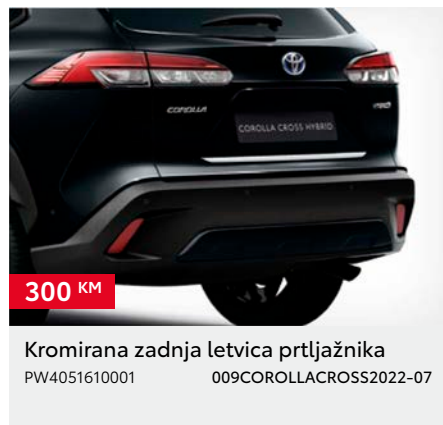

Kupovinom originalne Toyota dodatne opreme uz kupovinu novog vozila dobit ćete 3 godine garancije.

COROLLA CROSS

*Cijena bez ugradnje. **Dodatna oprema vezana je uz boju karoserije automobila - potrebno je odabrati odgovarajući kataložki broj ovisno o boji automobila. ***Cijena je važeća za jedan naplatak, središnji poklopac nije uključen. Cijena bez ugradnje. Preporučena maloprodajna cijena, uključuje troškove ugradnje i PDV. Za detaljnije informacije i mogućnost ugradnje dodatne opreme obratite se ovlaštenom TOYOTA partneru. Trošak upisa dodatne opreme u certifikat o sukladnosti vozila nije uključen u cijenu. Zadržavamo pravo na izmjene bez prethodne najave. Cjenik je važeći do izdavanja novog cjenika.