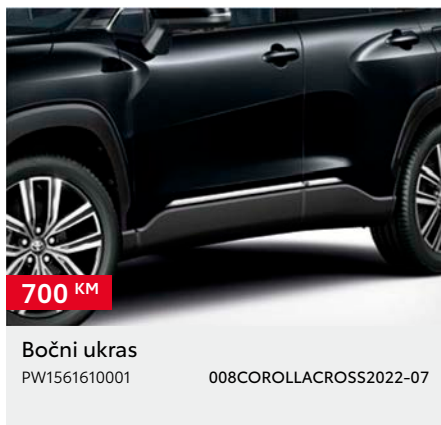

Kupovinom originalne Toyota dodatne opreme uz kupovinu novog vozila dobit ćete 3 godine garancije.

COROLLA CROSS

*Cijena bez ugradnje. **Dodatna oprema vezana je uz boju karoserije automobila - potrebno je odabrati odgovarajući kataložki broj ovisno o boji automobila. ***Cijena je važeća za jedan naplatak, središnji poklopac nije uključen. Cijena bez ugradnje. Preporučena maloprodajna cijena, uključuje troškove ugradnje i PDV. Za detaljnije informacije i mogućnost ugradnje dodatne opreme obratite se ovlaštenom TOYOTA partneru. Trošak upisa dodatne opreme u certifikat o sukladnosti vozila nije uključen u cijenu. Zadržavamo pravo na izmjene bez prethodne najave. Cjenik je važeći do izdavanja novog cjenika.