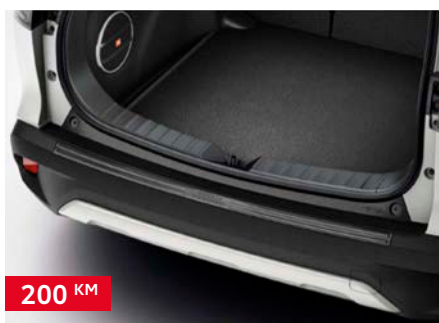

200 KM

Zaštitna lajsna stražnjeg branika
PT73816227 041COROLLACROSS2022-07