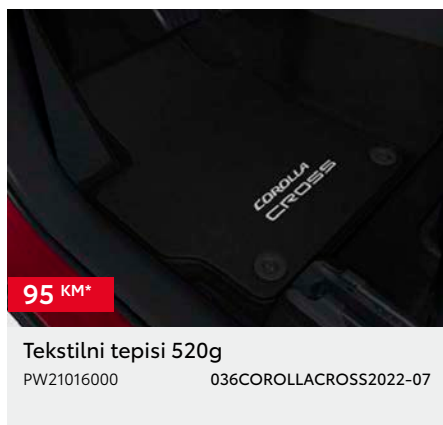

TOYOTA COROLLA CROSS

DODATNA OPREMA

Kupovinom originalne Toyota dodatne opreme
uz kupovinu novog vozila dobit ćete 3 godine garancije.

COROLLA CROSS

*Cijena bez ugradnje. **Dodatna oprema vezana je uz boju karoserije automobila - potrebno je odabrati odgovarajući kataloški broj ovisno o boji automobila. ***Cijena je važeća za jedan naplatak, središnji poklopac nije uključen. Cijena bez ugradnje. Preporučena maloprodajna cijena, uključuje troškove ugradnje i PDV. Za detaljnije informacije i mogućnost ugradnje dodatne opreme obratite se ovlaštenom TOYOTA partneru. Trošak upisa dodatne opreme u certifikat o sukladnosti vozila nije uključen u cijenu. Zadržavamo pravo na izmjene bez prethodne najave. Cjenik je važeći do izdavanja novog cjenika.

Kupovinom originalne Toyota dodatne opreme uz kupovinu novog vozila dobit ćete 3 godine garancije.

COROLLA CROSS

*Cijena bez ugradnje. **Dodatna oprema vezana je uz boju karoserije automobila - potrebno je odabrati odgovarajući kataloški broj ovisno o boji automobila. ***Cijena je važeća za jedan naplatak, središnji poklopac nije uključen. Cijena bez ugradnje. Preporučena maloprodajna cijena, uključuje troškove ugradnje i PDV. Za detaljnije informacije i mogućnost ugradnje dodatne opreme obratite se ovlaštenom TOYOTA partneru. Trošak upisa dodatne opreme u certifikat o sukladnosti vozila nije uključen u cijenu. Zadržavamo pravo na izmjene bez prethodne najave. Cjenik je važeći do izdavanja novog cjenika.