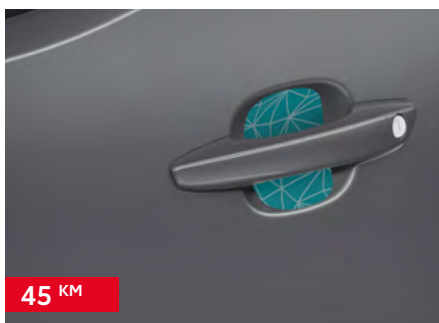

45 KM

Zaštitna folija ručke vrata

PW17447000

015LC250-2024-01