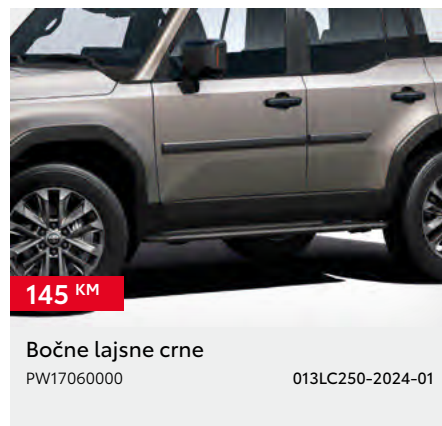

PW42160013 010LC250-2024-01

505 KM

Zaštita od vjetra

PW16260012 011LC250-2024-01

585 KM

Straznja letvica prtljažnika

PW40560001N6 012LC250-2024-01

145 KM