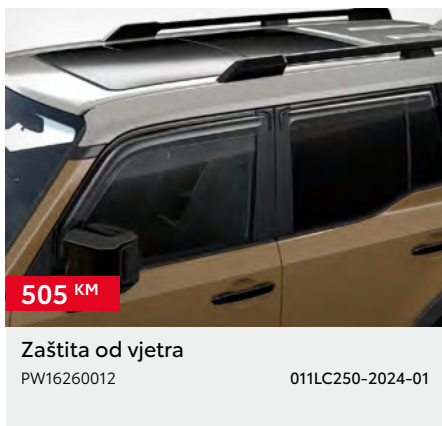

505 KM

Zaštita od vjetra

PW16260012 011LC250-2024-01