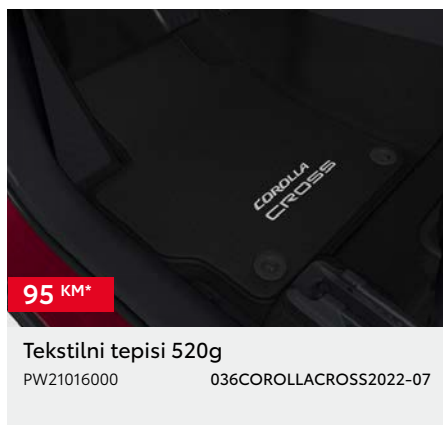

TOYOTA COROLLA CROSS

DODATNA OPREMA

Kupovinom originalne Toyota dodatne opreme uz kupovinu novog vozila dobit ćete 3 godine garancije.

COROLLA CROSS

*Cijena bez ugradnje. **Dodatna oprema vezana je uz boju karoserije automobila - potrebno je odabrati odgovarajući kataloški broj ovisno o boji automobila. ***Cijena je važeća za jedan naplatak, središnji poklopac nije uključen. Cijena bez ugradnje. Preporučena maloprodajna cijena, uključuje troškove ugradnje i PDV. Za detaljnije informacije i mogućnost ugradnje dodatne opreme obratite se ovlaštenom TOYOTA partneru. Trošak upisa dodatne opreme u certifikat o sukladnosti vozila nije uključen u cijenu. Zadržavamo pravo na izmjene bez prethodne najave. Cjenik je važeći do izdavanja novog cjenika. Verzija cjenika 07/2024.

Kupovinom originalne Toyota dodatne opreme uz kupovinu novog vozila dobit ćete 3 godine garancije.

COROLLA CROSS

*Cijena bez ugradnje. **Dodatna oprema vezana je uz boju karoserije automobila - potrebno je odabrati odgovarajući kataloški broj ovisno o boji automobila. ***Cijena je važeća za jedan naplatak, središnji poklopac nije uključen. Cijena bez ugradnje. Preporučena maloprodajna cijena, uključuje troškove ugradnje i PDV. Za detaljnije informacije i mogućnost ugradnje dodatne opreme obratite se ovlaštenom TOYOTA partneru. Trošak upisa dodatne opreme u certifikat o sukladnosti vozila nije uključen u cijenu. Zadržavamo pravo na izmjene bez prethodne najave. Cjenik je važeći do izdavanja novog cjenika. Verzija cjenika 07/2024.

Kupovinom originalne Toyota dodatne opreme
uz kupovinu novog vozila dobit ćete 3 godine garancije.

COROLLA CROSS

200 KM*

Vreće za pohranu guma, set
PW45800001 007COROLLACROSS2022-07

710 KM

Bočni ukras
PW1561610001 008COROLLACROSS2022-07

310 KM

Kromirana zadnja letvica prtljažnika
PW4051610001 009COROLLACROSS2022-07

485 KM

Zaštitna folija poklopca motora
PW17516000 011COROLLACROSS2022-07

160 KM

Zaštitna folija krova
PW17A16000 012COROLLACROSS2022-07