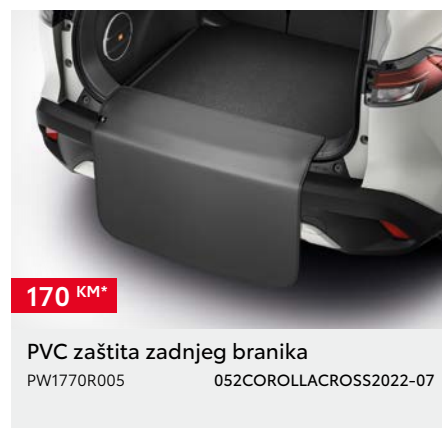

TOYOTA COROLLA CROSS

DODATNA OPREMA

Kupovinom originalne Toyota dodatne opreme uz kupovinu novog vozila dobit ćete 3 godine garancije.

COROLLA CROSS

*Cijena bez ugradnje. **Dodatna oprema vezana je uz boju karoserije automobila - potrebno je odabrati odgovarajući kataloški broj ovisno o boji automobila. ***Cijena je važeća za jedan naplatak, središnji poklopac nije uključen. Cijena bez ugradnje. Preporučena maloprodajna cijena, uključuje troškove ugradnje i PDV. Za detaljnije informacije i mogućnost ugradnje dodatne opreme obratite se ovlaštenom TOYOTA partneru. Trošak upisa dodatne opreme u certifikat o sukladnosti vozila nije uključen u cijenu. Zadržavamo pravo na izmjene bez prethodne najave. Cjenik je važeći do izdavanja novog cjenika. Verzija cjenika 07/2024.

Kupovinom originalne Toyota dodatne opreme uz kupovinu novog vozila dobit ćete 3 godine garancije.

COROLLA CROSS

*Cijena bez ugradnje. **Dodatna oprema vezana je uz boju karoserije automobila - potrebno je odabrati odgovarajući kataloški broj ovisno o boji automobila. ***Cijena je važeća za jedan naplatak, središnji poklopac nije uključen. Cijena bez ugradnje. Preporučena maloprodajna cijena, uključuje troškove ugradnje i PDV. Za detaljnije informacije i mogućnost ugradnje dodatne opreme obratite se ovlaštenom TOYOTA partneru. Trošak upisa dodatne opreme u certifikat o sukladnosti vozila nije uključen u cijenu. Zadržavamo pravo na izmjene bez prethodne najave. Cjenik je važeći do izdavanja novog cjenika. Verzija cjenika 07/2024.

Kupovinom originalne Toyota dodatne opreme
uz kupovinu novog vozila dobit ćete 3 godine garancije.

COROLLA CROSS

200 KM*

Vreće za pohranu guma, set
PW45800001 007COROLLACROSS2022-07

710 KM

Bočni ukras
PW1561610001 008COROLLACROSS2022-07