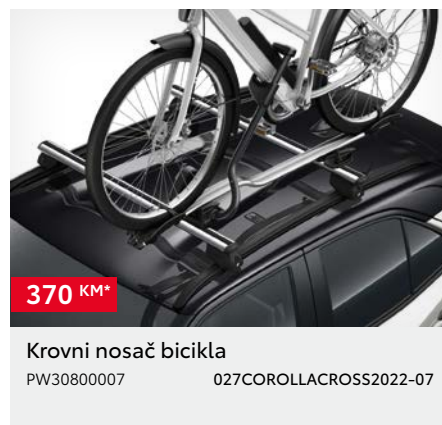

Kupovinom originalne Toyota dodatne opreme uz kupovinu novog vozila dobit ćete 3 godine garancije.

COROLLA CROSS

*Cijena bez ugradnje. **Dodatna oprema vezana je uz boju karoserije automobila - potrebno je odabrati odgovarajući kataložki broj ovisno o boji automobila. ***Cijena je važeća za jedan naplatak, središnji poklopac nije uključen. Cijena bez ugradnje. Preporučena maloprodajna cijena, uključuje troškove ugradnje i PDV. Za detaljnije informacije i mogućnost ugradnje dodatne opreme obratite se ovlaštenom TOYOTA partneru. Trošak upisa dodatne opreme u certifikat o sukladnosti vozila nije uključen u cijenu. Zadržavamo pravo na izmjene bez prethodne najave. Cjenik je važeći do izdavanja novog cjenika. Verzija cjenika 07/2024.