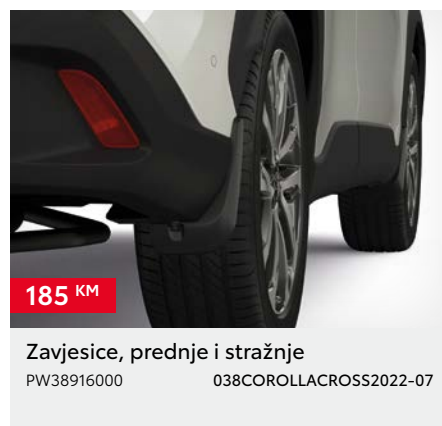

Kupovinom originalne Toyota dodatne opreme uz kupovinu novog vozila dobit ćete 3 godine garancije.

COROLLA CROSS

*Cijena bez ugradnje. **Dodatna oprema vezana je uz boju karoserije automobila - potrebno je odabrati odgovarajući kataložki broj ovisno o boji automobila. ***Cijena je važeća za jedan naplatak, središnji poklopac nije uključen. Cijena bez ugradnje. Preporučena maloprodajna cijena, uključuje troškove ugradnje i PDV. Za detaljnije informacije i mogućnost ugradnje dodatne opreme obratite se ovlaštenom TOYOTA partneru. Trošak upisa dodatne opreme u certifikat o sukladnosti vozila nije uključen u cijenu. Zadržavamo pravo na izmjene bez prethodne najave. Cjenik je važeći do izdavanja novog cjenika. Verzija cjenika 07/2024.