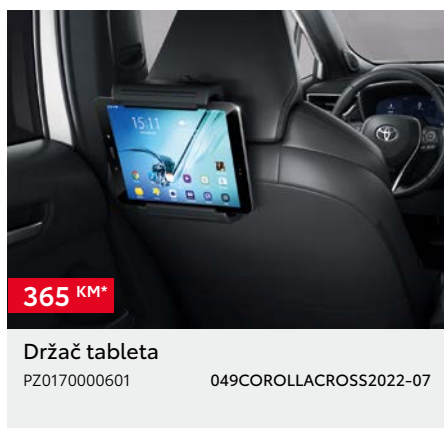

TOYOTA COROLLA CROSS

DODATNA OPREMA

Kupovinom originalne Toyota dodatne opreme uz kupovinu novog vozila dobit ćete 3 godine garancije.

COROLLA CROSS

*Cijena bez ugradnje. **Dodatna oprema vezana je uz boju karoserije automobila - potrebno je odabrati odgovarajući kataloški broj ovisno o boji automobila. ***Cijena je važeća za jedan naplatak, središnji poklopac nije uključen. Cijena bez ugradnje. Preporučena maloprodajna cijena, uključuje troškove ugradnje i PDV. Za detaljnije informacije i mogućnost ugradnje dodatne opreme obratite se ovlaštenom TOYOTA partneru. Trošak upisa dodatne opreme u certifikat o sukladnosti vozila nije uključen u cijenu. Zadržavamo pravo na izmjene bez prethodne najave. Cjenik je važeći do izdavanja novog cjenika. Verzija cjenika 07/2024.

Kupovinom originalne Toyota dodatne opreme uz kupovinu novog vozila dobit ćete 3 godine garancije.

COROLLA CROSS

*Cijena bez ugradnje. **Dodatna oprema vezana je uz boju karoserije automobila - potrebno je odabrati odgovarajući kataloški broj ovisno o boji automobila. ***Cijena je važeća za jedan naplatak, središnji poklopac nije uključen. Cijena bez ugradnje. Preporučena maloprodajna cijena, uključuje troškove ugradnje i PDV. Za detaljnije informacije i mogućnost ugradnje dodatne opreme obratite se ovlaštenom TOYOTA partneru. Trošak upisa dodatne opreme u certifikat o sukladnosti vozila nije uključen u cijenu. Zadržavamo pravo na izmjene bez prethodne najave. Cjenik je važeći do izdavanja novog cjenika. Verzija cjenika 07/2024.

Kupovinom originalne Toyota dodatne opreme
uz kupovinu novog vozila dobit ćete 3 godine garancije.

COROLLA CROSS

200 KM*

Vreće za pohranu guma, set
PW45800001 007COROLLACROSS2022-07

710 KM

Bočni ukras
PW1561610001 008COROLLACROSS2022-07