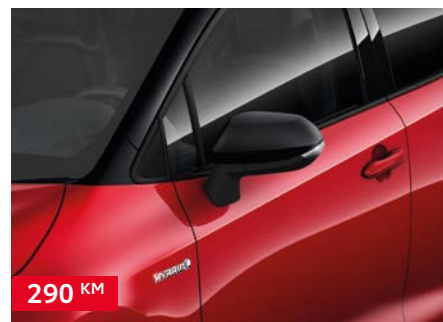

290 KM

Pokrov vanjskog ogledala, Crna

PW40302100CA 041COROLLAHBTS2020-10