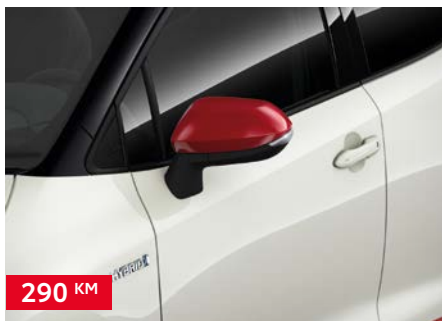

PW40102000CA 039COROLLAHBTS2020-10

375 KM

Letvica prednjeg branika, Crvena

PW40102000DJ 040COROLLAHBTS2020-10

290 KM

Pokrov vanjskog ogledala, Crna

PW40302100CA 041COROLLAHBTS2020-10

290 KM