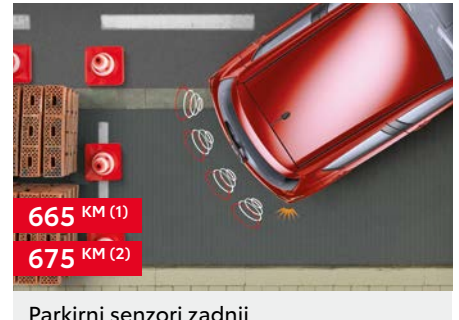

665 KM (1)

675 KM (2)

Parkirni senzori zadnji

1) PW50100560, PW50102010, PW50100700AA (HB)
057COROLLAHBTS2020-10

2) PW50100560, PW50102020, PW50100700AA (TS)
058COROLLAHBTS2020-10