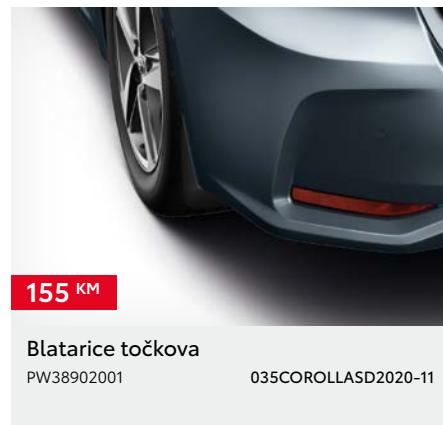

Kupovinom originalne Toyota dodatne opreme uz kupovinu novog vozila dobit ćete 3 godine garancije.

COROLLA SEDAN

*Cijena bez ugradnje. **Dodatna oprema vezana je uz boju karoserije automobila - potrebno je odabrati odgovarajući kataloški broj ovisno o boji automobila. ***Cijena je važeća za jedan naplatak, središnji poklopac nije uključen. Cijena bez ugradnje. Preporučena maloprodajna cijena, uključuje troškove ugradnje i PDV. Za detaljnije informacije i mogućnost ugradnje dodatne opreme obratite se ovlaštenom TOYOTA partneru. Trošak upisa dodatne opreme u certifikat o sukladnosti vozila nije uključen u cijenu. Zadržavamo pravo na izmjene bez prethodne najave. Cjenik je važeći do izdavanja novog cjenika. Verzija cjenika 07/2024.