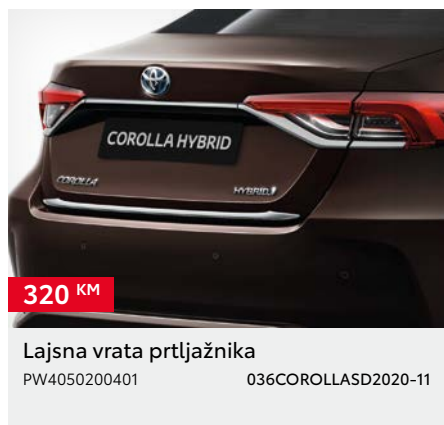

Kupovinom originalne Toyota dodatne opreme uz kupovinu novog vozila dobit ćete 3 godine garancije.

COROLLA SEDAN

*Cijena bez ugradnje. **Dodatna oprema vezana je uz boju karoserije automobila - potrebno je odabrati odgovarajući kataloški broj ovisno o boji automobila. ***Cijena je važeća za jedan naplatak, središnji poklopac nije uključen. Cijena bez ugradnje. Preporučena maloprodajna cijena, uključuje troškove ugradnje i PDV. Za detaljnije informacije i mogućnost ugradnje dodatne opreme obratite se ovlaštenom TOYOTA partneru. Trošak upisa dodatne opreme u certifikat o sukladnosti vozila nije uključen u cijenu. Zadržavamo pravo na izmjene bez prethodne najave. Cjenik je važeći do izdavanja novog cjenika. Verzija cjenika 07/2024.