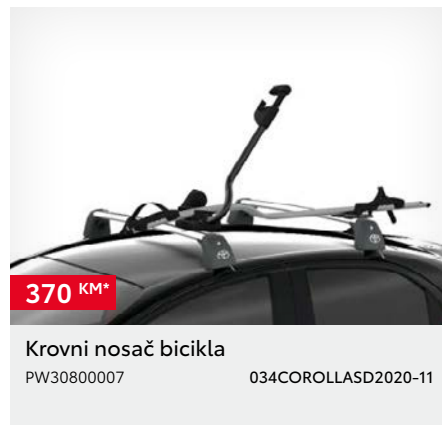

Kupovinom originalne Toyota dodatne opreme uz kupovinu novog vozila dobit ćete 3 godine garancije.

COROLLA SEDAN

*Cijena bez ugradnje. **Dodatna oprema vezana je uz boju karoserije automobila - potrebno je odabrati odgovarajući kataložni broj ovisno o boji automobila. ***Cijena je važeća za jedan naplatak, središnji poklopac nije uključen. Cijena bez ugradnje. Preporučena maloprodajna cijena, uključuje troškove ugradnje i PDV. Za detaljnije informacije i mogućnost ugradnje dodatne opreme obratite se ovlaštenom TOYOTA partneru. Trošak upisa dodatne opreme u certifikat o sukladnosti vozila nije uključen u cijenu. Zadržavamo pravo na izmjene bez prethodne najave. Cjenik je važeći do izdavanja novog cjenika. Verzija cjenika 07/2024.