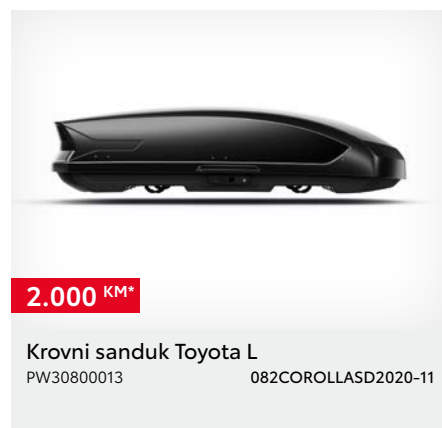

Kupovinom originalne Toyota dodatne opreme uz kupovinu novog vozila dobit ćete 3 godine garancije.

COROLLA SEDAN

*Cijena bez ugradnje. **Dodatna oprema vezana je uz boju karoserije automobila - potrebno je odabrati odgovarajući kataložni broj ovisno o boji automobila. ***Cijena je važeća za jedan naplatak, središnji poklopac nije uključen. Cijena bez ugradnje. Preporučena maloprodajna cijena, uključuje troškove ugradnje i PDV. Za detaljnije informacije i mogućnost ugradnje dodatne opreme obratite se ovlaštenom TOYOTA partneru. Trošak upisa dodatne opreme u certifikat o sukladnosti vozila nije uključen u cijenu. Zadržavamo pravo na izmjene bez prethodne najave. Cjenik je važeći do izdavanja novog cjenika. Verzija cjenika 07/2024.