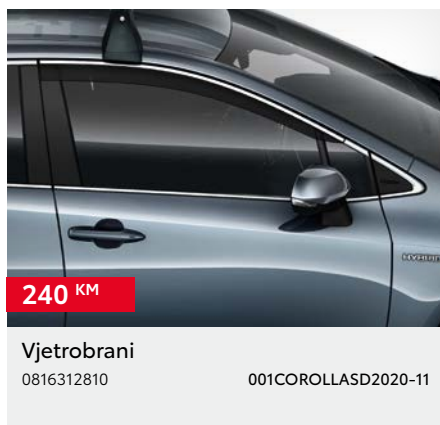

Kupovinom originalne Toyota dodatne opreme uz kupovinu novog vozila dobit ćete 3 godine garancije.

COROLLA SEDAN

*Cijena bez ugradnje. **Dodatna oprema vezana je uz boju karoserije automobila - potrebno je odabrati odgovarajući kataloški broj ovisno o boji automobila. ***Cijena je važeća za jedan naplatak, središnji poklopac nije uključen. Cijena bez ugradnje. Preporučena maloprodajna cijena, uključuje troškove ugradnje i PDV. Za detaljnije informacije i mogućnost ugradnje dodatne opreme obratite se ovlaštenom TOYOTA partneru. Trošak upisa dodatne opreme u certifikat o sukladnosti vozila nije uključen u cijenu. Zadržavamo pravo na izmjene bez prethodne najave. Cjenik je važeći do izdavanja novog cjenika. Verzija cjenika 07/2024.