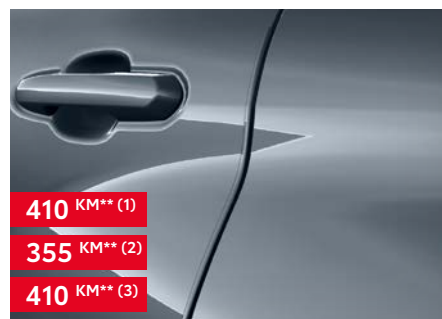

**Navigacija Toyota Touch&Go**

PW65000046, PW65202001

062COROLLASD2020-11

410 KM\*\* (1)

355 KM\*\* (2)

410 KM\*\* (3)

**Bočne zaštitne lajsne**

1) PT93602200\*\*