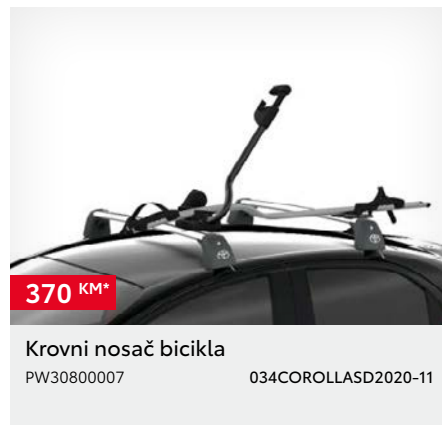

Kupovinom originalne Toyota dodatne opreme uz kupovinu novog vozila dobit ćete 3 godine garancije.

COROLLA SEDAN

*Cijena bez ugradnje. **Dodatna oprema vezana je uz boju karoserije automobila - potrebno je odabrati odgovarajući kataložki broj ovisno o boji automobila. ***Cijena je važeća za jedan naplatak, središnji poklopac nije uključen. Cijena bez ugradnje. Preporučena maloprodajna cijena, uključuje troškove ugradnje i PDV. Za detaljnije informacije i mogućnost ugradnje dodatne opreme obratite se ovlaštenom TOYOTA partneru. Trošak upisa dodatne opreme u certifikat o sukladnosti vozila nije uključen u cijenu. Zadržavamo pravo na izmjene bez prethodne najave. Cjenik je važeći do izdavanja novog cjenika. Verzija cjenika 07/2024.