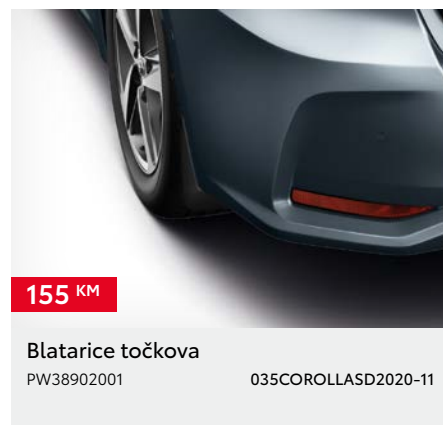

Kupovinom originalne Toyota dodatne opreme uz kupovinu novog vozila dobit ćete 3 godine garancije.

COROLLA SEDAN

*Cijena bez ugradnje. **Dodatna oprema vezana je uz boju karoserije automobila - potrebno je odabrati odgovarajući kataloški broj ovisno o boji automobila. ***Cijena je važeća za jedan naplatak, središnji poklopac nije uključen. Cijena bez ugradnje. Preporučena maloprodajna cijena, uključuje troškove ugradnje i PDV. Za detaljnije informacije i mogućnost ugradnje dodatne opreme obratite se ovlaštenom TOYOTA partneru. Trošak upisa dodatne opreme u certifikat o sukladnosti vozila nije uključen u cijenu. Zadržavamo pravo na izmjene bez prethodne najave. Cjenik je važeći do izdavanja novog cjenika. Verzija cjenika 07/2024.