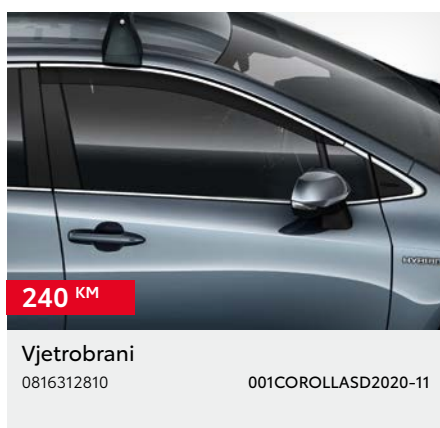

Kupovinom originalne Toyota dodatne opreme uz kupovinu novog vozila dobit ćete 3 godine garancije.

COROLLA SEDAN

*Cijena bez ugradnje. **Dodatna oprema vezana je uz boju karoserije automobila - potrebno je odabrati odgovarajući kataloški broj ovisno o boji automobila. ***Cijena je važeća za jedan naplatak, središnji poklopac nije uključen. Cijena bez ugradnje. Preporučena maloprodajna cijena, uključuje troškove ugradnje i PDV. Za detaljnije informacije i mogućnost ugradnje dodatne opreme obratite se ovlaštenom TOYOTA partneru. Trošak upisa dodatne opreme u certifikat o sukladnosti vozila nije uključen u cijenu. Zadržavamo pravo na izmjene bez prethodne najave. Cjenik je važeći do izdavanja novog cjenika. Verzija cjenika 07/2024.