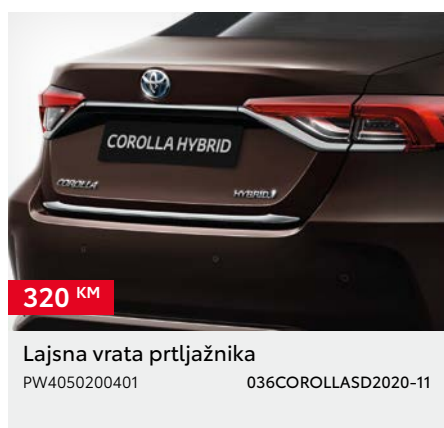

Kupovinom originalne Toyota dodatne opreme uz kupovinu novog vozila dobit ćete 3 godine garancije.

COROLLA SEDAN

*Cijena bez ugradnje. **Dodatna oprema vezana je uz boju karoserije automobila - potrebno je odabrati odgovarajući kataloški broj ovisno o boji automobila. ***Cijena je važeća za jedan naplatak, središnji poklopac nije uključen. Cijena bez ugradnje. Preporučena maloprodajna cijena, uključuje troškove ugradnje i PDV. Za detaljnije informacije i mogućnost ugradnje dodatne opreme obratite se ovlaštenom TOYOTA partneru. Trošak upisa dodatne opreme u certifikat o sukladnosti vozila nije uključen u cijenu. Zadržavamo pravo na izmjene bez prethodne najave. Cjenik je važeći do izdavanja novog cjenika. Verzija cjenika 07/2024.