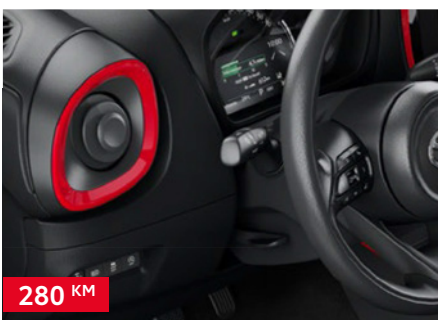

280 KM

Obloga ventilacije
PW2860H000, PW2860H001