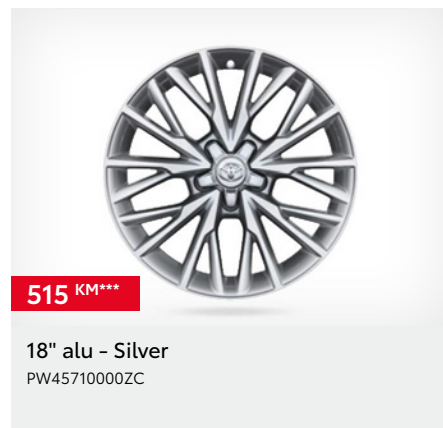

Kupovinom originalne Toyota dodatne opreme uz kupovinu novog vozila dobit ćete 3 godine garancije.

TOYOTA C-HR

*Cijena bez ugradnje. **Dodatna oprema vezana je uz boju karoserije automobila - potrebno je odabrati odgovarajući kataloški broj ovisno o boji automobila. ***Cijena je važeća za jedan naplatak, središnji poklopac nije uključen. Cijena bez ugradnje. Preporučena maloprodajna cijena, uključuje troškove ugradnje i PDV. Za detaljnije informacije i mogućnost ugradnje dodatne opreme obratite se ovlaštenom TOYOTA partneru. Trošak upisa dodatne opreme u certifikat o sukladnosti vozila nije uključen u cijenu. Zadržavamo pravo na izmjene bez prethodne najave. Cjenik je važeći do izdavanja novog cjenika.