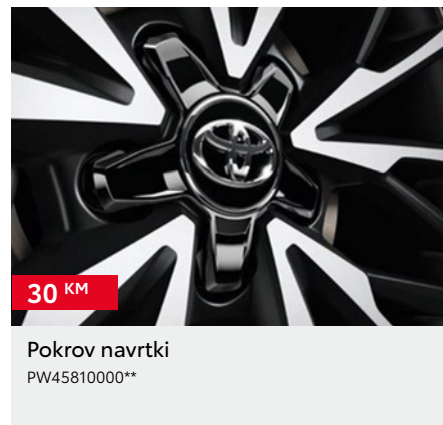

Kupovinom originalne Toyota dodatne opreme uz kupovinu novog vozila dobit ćete 3 godine garancije.

TOYOTA C-HR

*Cijena bez ugradnje. **Dodatna oprema vezana je uz boju karoserije automobila - potrebno je odabrati odgovarajući kataloški broj ovisno o boji automobila. ***Cijena je važeća za jedan naplatak, središnji poklopac nije uključen. Cijena bez ugradnje. Preporučena maloprodajna cijena, uključuje troškove ugradnje i PDV. Za detaljnije informacije i mogućnost ugradnje dodatne opreme obratite se ovlaštenom TOYOTA partneru. Trošak upisa dodatne opreme u certifikat o sukladnosti vozila nije uključen u cijenu. Zadržavamo pravo na izmjene bez prethodne najave. Cjenik je važeći do izdavanja novog cjenika.