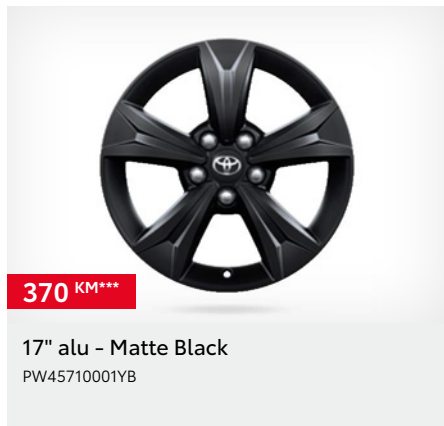

Kupovinom originalne Toyota dodatne opreme uz kupovinu novog vozila dobit ćete 3 godine garancije.

TOYOTA C-HR

*Cijena bez ugradnje. **Dodatna oprema vezana je uz boju karoserije automobila - potrebno je odabrati odgovarajući kataloški broj ovisno o boji automobila. ***Cijena je važeća za jedan naplatak, središnji poklopac nije uključen. Cijena bez ugradnje. Preporučena maloprodajna cijena, uključuje troškove ugradnje i PDV. Za detaljnije informacije i mogućnost ugradnje dodatne opreme obratite se ovlaštenom TOYOTA partneru. Trošak upisa dodatne opreme u certifikat o sukladnosti vozila nije uključen u cijenu. Zadržavamo pravo na izmjene bez prethodne najave. Cjenik je važeći do izdavanja novog cjenika.