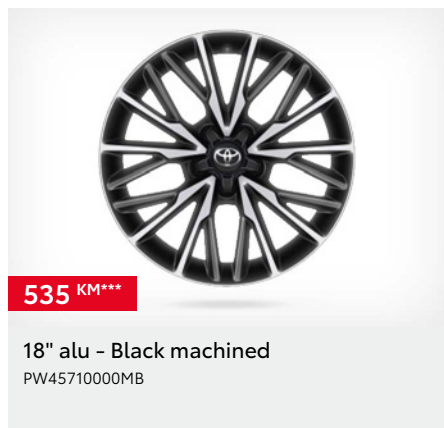

Kupovinom originalne Toyota dodatne opreme uz kupovinu novog vozila dobit ćete 3 godine garancije.

TOYOTA C-HR

*Cijena bez ugradnje. **Dodatna oprema vezana je uz boju karoserije automobila - potrebno je odabrati odgovarajući kataloški broj ovisno o boji automobila. ***Cijena je važeća za jedan naplatak, središnji poklopac nije uključen. Cijena bez ugradnje. Preporučena maloprodajna cijena, uključuje troškove ugradnje i PDV. Za detaljnije informacije i mogućnost ugradnje dodatne opreme obratite se ovlaštenom TOYOTA partneru. Trošak upisa dodatne opreme u certifikat o sukladnosti vozila nije uključen u cijenu. Zadržavamo pravo na izmjene bez prethodne najave. Cjenik je važeći do izdavanja novog cjenika.