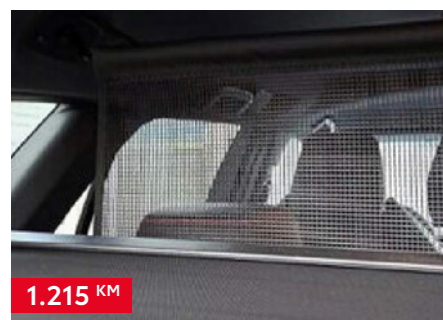

Zaštita prtljažnika (visoka), TS

PW24102004

115 KM*

Vertikalna mreža za prtljagu

PW25002000

115 KM*

Horizontalna mreža za prtljagu

PZ416D3341ZA