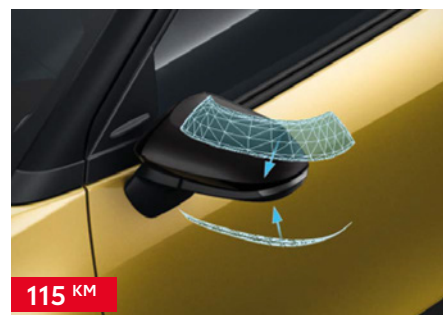

Kupovinom originalne Toyota dodatne opreme uz kupovinu novog vozila dobit ćete 3 godine garancije.

COROLLA

260 KM

Letvica petih vrata, Crna TS
PW40502003CA

260 KM

Letvica petih vrata, Crvena TS
PW40502003DJ