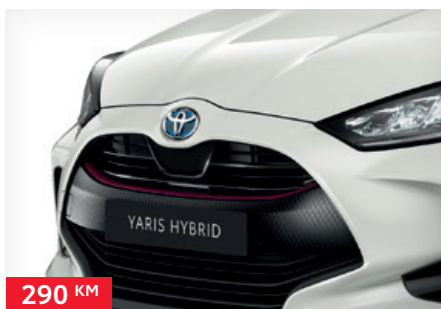

290 KM

Lajsna prednjeg branika (Chrome)
PW4010D00201

290 KM

Lajsna prednjeg branika
(Vivid Coral)
PW4010D002D6

290 KM

Lajsna prednjeg branika
(Marbling purple)
PW4010D002K1

260 KM

Ukrasna lajsna zadnjeg branika
(Marbling Purple)
PW4050D000K1