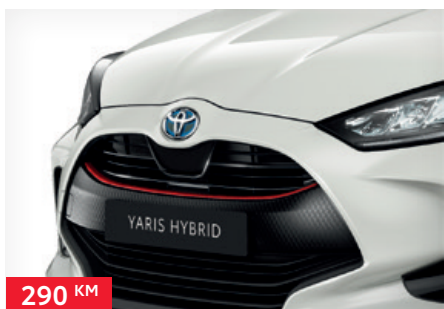

Kupovinom originalne Toyota dodatne opreme uz kupovinu novog vozila dobit ćete 3 godine garancije.

585 KM

220 KM

380 KM

380 KM

265 KM

290 KM

290 KM

290 KM

260 KM

260 KM

60 KM

120 KM