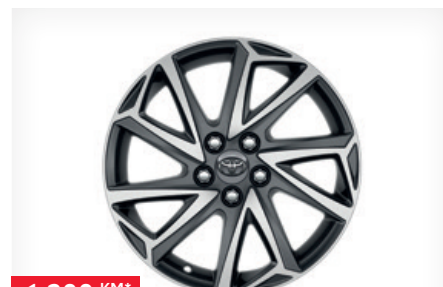

*cijena za komplet od 4 naplatka

980 KM*

16-cola Alu naplatci Black Machined
PW4570D004MB (za Sport, Elegant, Style i Premiere)

*cijena za komplet od 4 naplatka

1.300 KM*

16-cola Alu naplatci Antracit Machined
PW4570D004MG (za Sport, Elegant, Style i Premiere)