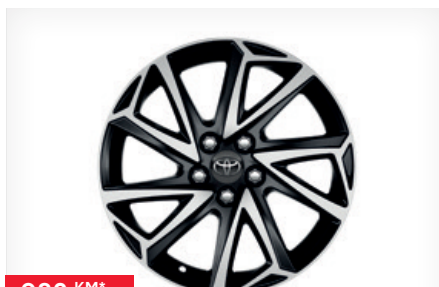

*cijena za komplet od 4 naplatka

980 KM*

16-cola Alu naplatci Black Machined
PW4570D004MB (za Sport, Elegant, Style i Premiere)

*cijena za komplet od 4 naplatka

1.300 KM*

16-cola Alu naplatci Antracit Machined
PW4570D004MG (za Sport, Elegant, Style i Premiere)