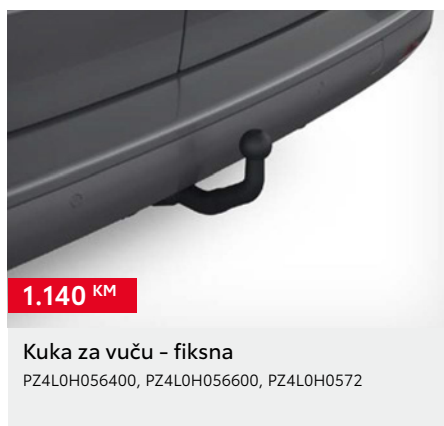

Kupovinom originalne Toyota dodatne opreme uz kupovinu novog vozila dobit ćete 3 godine garancije.

PROACE

*Cijena bez ugradnje. **Dodatna oprema vezana je uz boju karoserije automobila - potrebno je odabrati odgovarajući kataloški broj ovisno o boji automobila. ***Cijena je važeća za jedan naplatak, središnji poklopac nije uključen. Cijena bez ugradnje. Preporučena maloprodajna cijena, uključuje troškove ugradnje i PDV. Za detaljnije informacije i mogućnost ugradnje dodatne opreme obratite se ovlaštenom TOYOTA partneru. Trošak upisa dodatne opreme u certifikat o sukladnosti vozila nije uključen u cijenu. Zadržavamo pravo na izmjene bez prethodne najave. Cjenik je važeći do izdavanja novog cjenika.