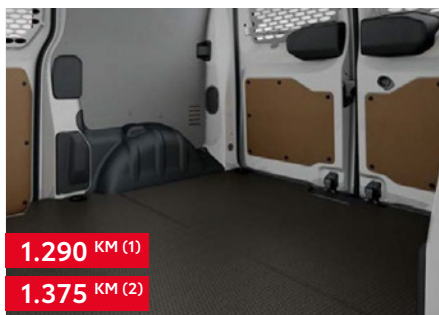

820 KM

Unutrašnja obloga stropa
PZ4L1H1D2400

1.290 KM (1)

1.375 KM (2)

Drvena obloga za klizna vrata
1) PZ4L1H1E1C00 - 9 mm
2) PZ4L1H1E1F00 - 12 mm

1.325 KM (1)

1.410 KM (2)

Drvena obloga za vrata prtljažnika
1) PZ4L1H1E1D00 - 9 mm
2) PZ4L1H1E1G00 - 12 mm