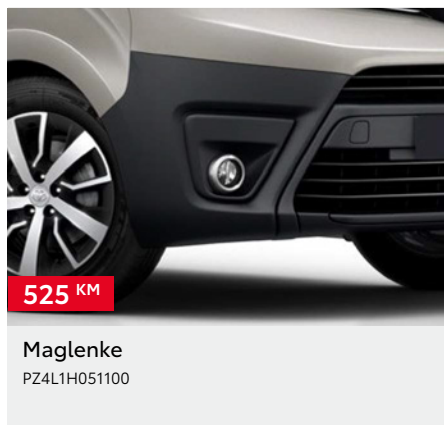

Kupovinom originalne Toyota dodatne opreme uz kupovinu novog vozila dobit ćete 3 godine garancije.

PROACE

*Cijena bez ugradnje. **Dodatna oprema vezana je uz boju karoserije automobila - potrebno je odabrati odgovarajući kataloški broj ovisno o boji automobila. ***Cijena je važeća za jedan naplatak, središnji poklopac nije uključen. Cijena bez ugradnje. Preporučena maloprodajna cijena, uključuje troškove ugradnje i PDV. Za detaljnije informacije i mogućnost ugradnje dodatne opreme obratite se ovlaštenom TOYOTA partneru. Trošak upisa dodatne opreme u certifikat o sukladnosti vozila nije uključen u cijenu. Zadržavamo pravo na izmjene bez prethodne najave. Cjenik je važeći do izdavanja novog cjenika.