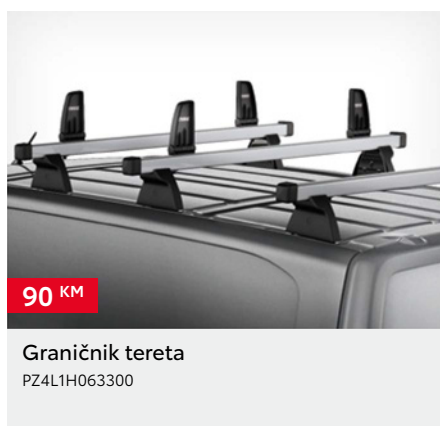

Kupovinom originalne Toyota dodatne opreme uz kupovinu novog vozila dobit ćete 3 godine garancije.

PROACE

*Cijena bez ugradnje. **Dodatna oprema vezana je uz boju karoserije automobila - potrebno je odabrati odgovarajući kataloški broj ovisno o boji automobila. ***Cijena je važeća za jedan naplatak, središnji poklopac nije uključen. Cijena bez ugradnje. Preporučena maloprodajna cijena, uključuje troškove ugradnje i PDV. Za detaljnije informacije i mogućnost ugradnje dodatne opreme obratite se ovlaštenom TOYOTA partneru. Trošak upisa dodatne opreme u certifikat o sukladnosti vozila nije uključen u cijenu. Zadržavamo pravo na izmjene bez prethodne najave. Cjenik je važeći do izdavanja novog cjenika.