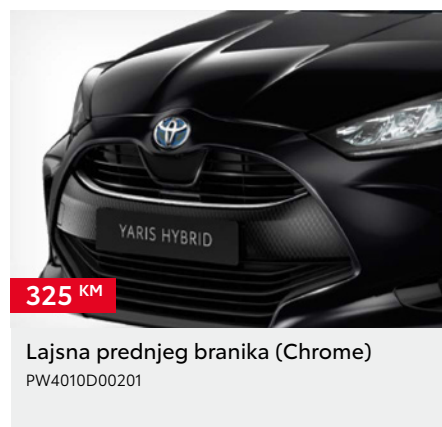

Kupovinom originalne Toyota dodatne opreme uz kupovinu novog vozila dobit ćete 3 godine garancije.

YARIS

*Cijena bez ugradnje. **Dodatna oprema vezana je uz boju karoserije automobila - potrebno je odabrati odgovarajući kataloški broj ovisno o boji automobila. ***Cijena je važeća za jedan naplatak, središnji poklopac nije uključen. Cijena bez ugradnje. Preporučena maloprodajna cijena, uključuje troškove ugradnje i PDV. Za detaljnije informacije i mogućnost ugradnje dodatne opreme obratite se ovlaštenom TOYOTA partneru. Trošak upisa dodatne opreme u certifikat o sukladnosti vozila nije uključen u cijenu. Zadržavamo pravo na izmjene bez prethodne najave. Cjenik je važeći do izdavanja novog cjenika.