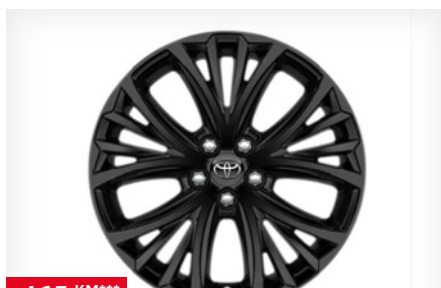

365 KM\*\*\*

16-cola Alu naplatci Black Machined  
PW4570D004MB (za Sport, Elegant, Style i Premiere)

335 KM\*\*\*

16-cola Alu naplatci Antracit Machined  
PW4570D004MG (za Sport, Elegant, Style i Premiere)  
\*cijena za komplet od 4 naplatka

490 KM\*\*\*

17-cola Alu naplatci Antracit Machined  
PW4570D005MG (za Sport, Elegant, Style i Premiere)

465 KM\*\*\*

17-cola Alu naplatci Black  
PW4570D005ZB (za Sport, Elegant, Style i Premiere)

420 KM\*\*\*