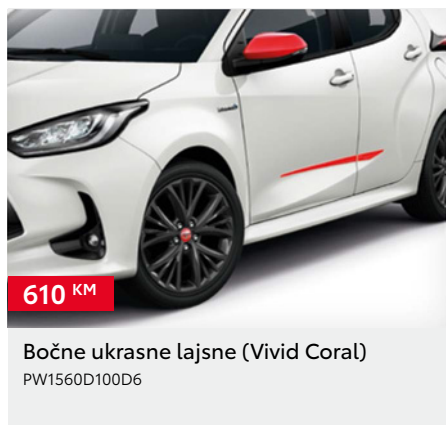

Kupovinom originalne Toyota dodatne opreme uz kupovinu novog vozila dobit ćete 3 godine garancije.

YARIS

*Cijena bez ugradnje. **Dodatna oprema vezana je uz boju karoserije automobila - potrebno je odabrati odgovarajući kataloški broj ovisno o boji automobila. ***Cijena je važeća za jedan naplatak, središnji poklopac nije uključen. Cijena bez ugradnje. Preporučena maloprodajna cijena, uključuje troškove ugradnje i PDV. Za detaljnije informacije i mogućnost ugradnje dodatne opreme obratite se ovlaštenom TOYOTA partneru. Trošak upisa dodatne opreme u certifikat o sukladnosti vozila nije uključen u cijenu. Zadržavamo pravo na izmjene bez prethodne najave. Cjenik je važeći do izdavanja novog cjenika.