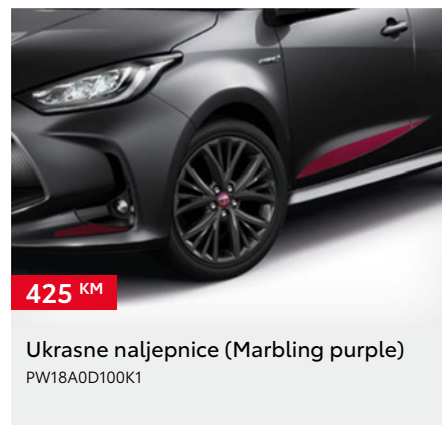

Kupovinom originalne Toyota dodatne opreme uz kupovinu novog vozila dobit ćete 3 godine garancije.

YARIS

*Cijena bez ugradnje. **Dodatna oprema vezana je uz boju karoserije automobila - potrebno je odabrati odgovarajući kataloški broj ovisno o boji automobila. ***Cijena je važeća za jedan naplatak, središnji poklopac nije uključen. Cijena bez ugradnje. Preporučena maloprodajna cijena, uključuje troškove ugradnje i PDV. Za detaljnije informacije i mogućnost ugradnje dodatne opreme obratite se ovlaštenom TOYOTA partneru. Trošak upisa dodatne opreme u certifikat o sukladnosti vozila nije uključen u cijenu. Zadržavamo pravo na izmjene bez prethodne najave. Cjenik je važeći do izdavanja novog cjenika.