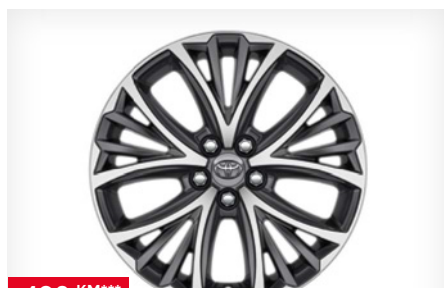

365 KM\*\*\*

16-cola Alu naplatci Black Machined  
PW4570D004MB (za Sport, Elegant, Style i Premiere)

335 KM\*\*\*

16-cola Alu naplatci Antracit Machined  
PW4570D004MG (za Sport, Elegant, Style i Premiere)  
\*cijena za komplet od 4 naplatka