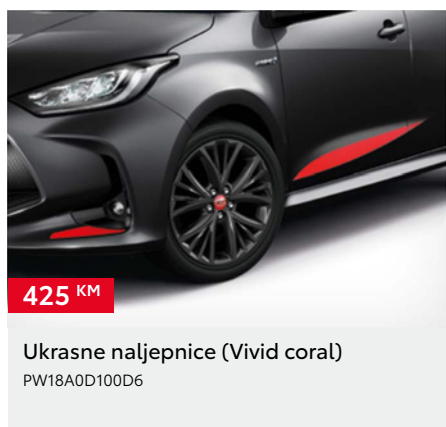

Kupovinom originalne Toyota dodatne opreme uz kupovinu novog vozila dobit ćete 3 godine garancije.

YARIS

*Cijena bez ugradnje. **Dodatna oprema vezana je uz boju karoserije automobila - potrebno je odabrati odgovarajući kataloški broj ovisno o boji automobila. ***Cijena je važeća za jedan naplatak, središnji poklopac nije uključen. Cijena bez ugradnje. Preporučena maloprodajna cijena, uključuje troškove ugradnje i PDV. Za detaljnije informacije i mogućnost ugradnje dodatne opreme obratite se ovlaštenom TOYOTA partneru. Trošak upisa dodatne opreme u certifikat o sukladnosti vozila nije uključen u cijenu. Zadržavamo pravo na izmjene bez prethodne najave. Cjenik je važeći do izdavanja novog cjenika.