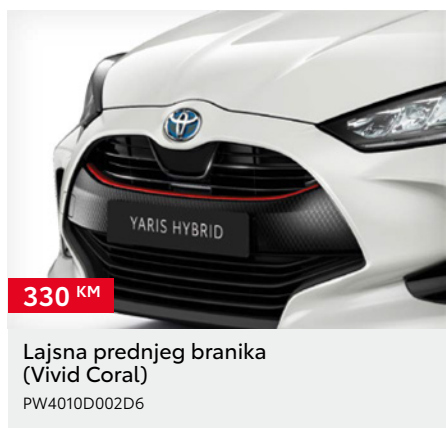

Kupovinom originalne Toyota dodatne opreme uz kupovinu novog vozila dobit ćete 3 godine garancije.

YARIS

*Cijena bez ugradnje. **Dodatna oprema vezana je uz boju karoserije automobila - potrebno je odabrati odgovarajući kataloški broj ovisno o boji automobila. ***Cijena je važeća za jedan naplatak, središnji poklopac nije uključen. Cijena bez ugradnje. Preporučena maloprodajna cijena, uključuje troškove ugradnje i PDV. Za detaljnije informacije i mogućnost ugradnje dodatne opreme obratite se ovlaštenom TOYOTA partneru. Trošak upisa dodatne opreme u certifikat o sukladnosti vozila nije uključen u cijenu. Zadržavamo pravo na izmjene bez prethodne najave. Cjenik je važeći do izdavanja novog cjenika.