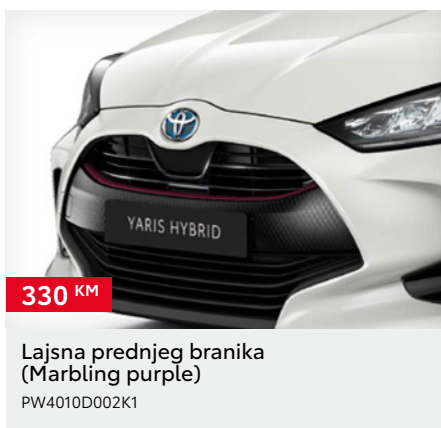

Kupovinom originalne Toyota dodatne opreme uz kupovinu novog vozila dobit ćete 3 godine garancije.

YARIS

*Cijena bez ugradnje. **Dodatna oprema vezana je uz boju karoserije automobila - potrebno je odabrati odgovarajući kataloški broj ovisno o boji automobila. ***Cijena je važeća za jedan naplatak, središnji poklopac nije uključen. Cijena bez ugradnje. Preporučena maloprodajna cijena, uključuje troškove ugradnje i PDV. Za detaljnije informacije i mogućnost ugradnje dodatne opreme obratite se ovlaštenom TOYOTA partneru. Trošak upisa dodatne opreme u certifikat o sukladnosti vozila nije uključen u cijenu. Zadržavamo pravo na izmjene bez prethodne najave. Cjenik je važeći do izdavanja novog cjenika.