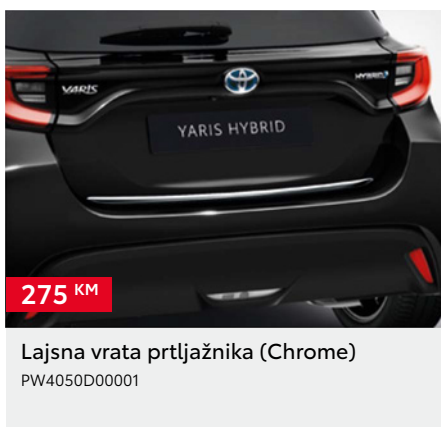

Kupovinom originalne Toyota dodatne opreme uz kupovinu novog vozila dobit ćete 3 godine garancije.

YARIS

*Cijena bez ugradnje. **Dodatna oprema vezana je uz boju karoserije automobila - potrebno je odabrati odgovarajući kataloški broj ovisno o boji automobila. ***Cijena je važeća za jedan naplatak, središnji poklopac nije uključen. Cijena bez ugradnje. Preporučena maloprodajna cijena, uključuje troškove ugradnje i PDV. Za detaljnije informacije i mogućnost ugradnje dodatne opreme obratite se ovlaštenom TOYOTA partneru. Trošak upisa dodatne opreme u certifikat o sukladnosti vozila nije uključen u cijenu. Zadržavamo pravo na izmjene bez prethodne najave. Cjenik je važeći do izdavanja novog cjenika.