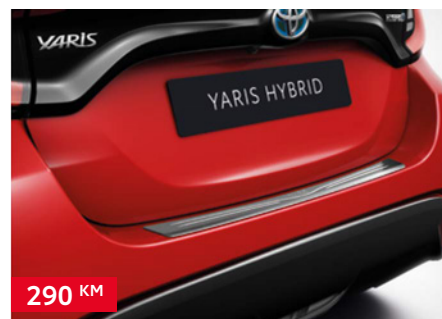

170 KM

Zaštitna lajsna zadnjeg branika

PW1780D100

290 KM

Zaštitna lajsna zadnjeg branika

PW1780D003

220 KM

Bočne zaštitne lajsne