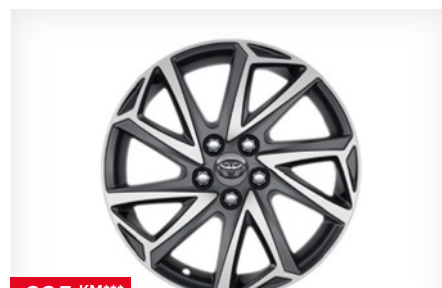

365 KM\*\*\*

16-cola Alu naplatci Black Machined  
PW4570D004MB (za Sport, Elegant, Style i Premiere)

335 KM\*\*\*

16-cola Alu naplatci Antracit Machined  
PW4570D004MG (za Sport, Elegant, Style i Premiere)  
\*cijena za komplet od 4 naplatka