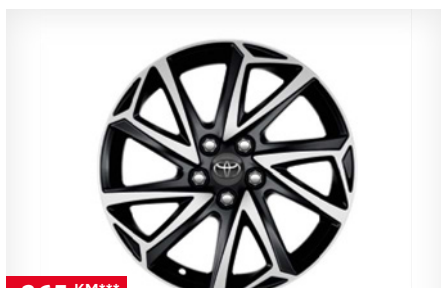

365 KM\*\*\*

16-cola Alu naplatci Black Machined  
PW4570D004MB (za Sport, Elegant, Style i Premiere)

335 KM\*\*\*

16-cola Alu naplatci Antracit Machined  
PW4570D004MG (za Sport, Elegant, Style i Premiere)  
\*cijena za komplet od 4 naplatka