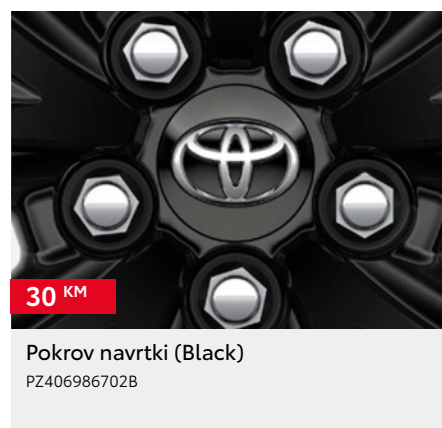

Kupovinom originalne Toyota dodatne opreme uz kupovinu novog vozila dobit ćete 3 godine garancije.

YARIS

*Cijena bez ugradnje. **Dodatna oprema vezana je uz boju karoserije automobila - potrebno je odabrati odgovarajući kataloški broj ovisno o boji automobila. ***Cijena je važeća za jedan naplatak, središnji poklopac nije uključen. Cijena bez ugradnje. Preporučena maloprodajna cijena, uključuje troškove ugradnje i PDV. Za detaljnije informacije i mogućnost ugradnje dodatne opreme obratite se ovlaštenom TOYOTA partneru. Trošak upisa dodatne opreme u certifikat o sukladnosti vozila nije uključen u cijenu. Zadržavamo pravo na izmjene bez prethodne najave. Cjenik je važeći do izdavanja novog cjenika.