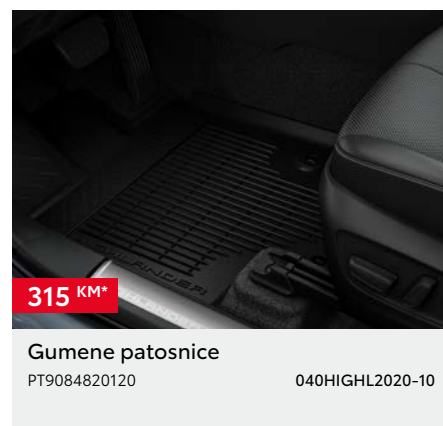

315 KM*

Gumene patosnice

PT9084820120

040HIGHL2020-10

*Cijena bez ugradnje. **Dodatna oprema vezana je uz boju karoserije automobila - potrebno je odabrati odgovarajući kataloški broj ovisno o boji automobila. ***Cijena je važeća za jedan naplatak, središnji poklopac nije uključen. Cijena bez ugradnje. Preporučena maloprodajna cijena, uključuje troškove ugradnje i PDV. Za detaljnije informacije i mogućnost ugradnje dodatne opreme obratite se ovlaštenom TOYOTA partneru. Trošak upisa dodatne opreme u certifikat o sukladnosti vozila nije uključen u cijenu. Zadržavamo pravo na izmjene bez prethodne najave. Cjenik je važeći do izdavanja novog cjenika. Verzija cjenika 07/2024.