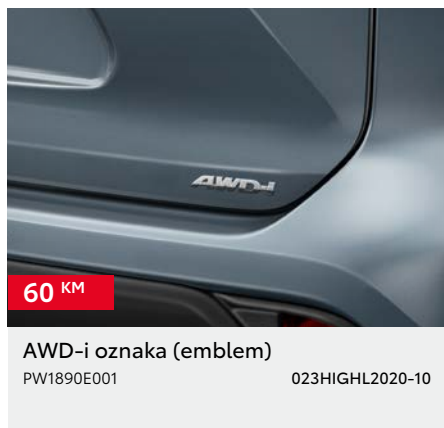

Kupovinom originalne Toyota dodatne opreme
uz kupovinu novog vozila dobit ćete 3 godine garancije.

HIGHLANDER

*Cijena bez ugradnje. **Dodatna oprema vezana je uz boju karoserije automobila - potrebno je odabrati odgovarajući kataloški broj ovisno o boji automobila. ***Cijena je važeća za jedan naplatak, središnji poklopac nije uključen. Cijena bez ugradnje. Preporučena maloprodajna cijena, uključuje troškove ugradnje i PDV. Za detaljnije informacije i mogućnost ugradnje dodatne opreme obratite se ovlaštenom TOYOTA partneru. Trošak upisa dodatne opreme u certifikat o sukladnosti vozila nije uključen u cijenu. Zadržavamo pravo na izmjene bez prethodne najave. Cjenik je važeći do izdavanja novog cjenika. Verzija cjenika 07/2024.