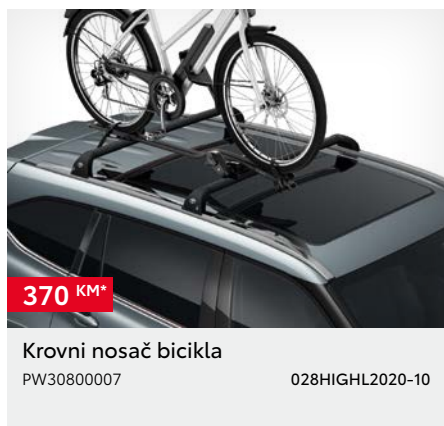

370 KM*

Krovni nosač bicikla

PW30800007

028HIGHL2020-10