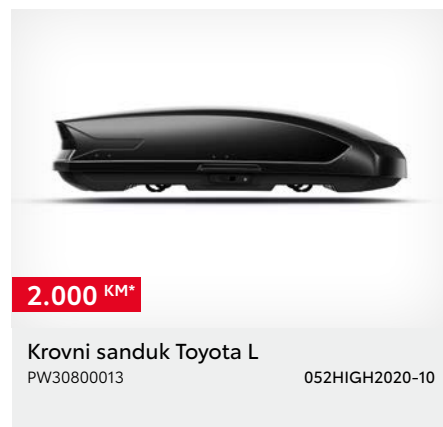

TOYOTA HIGHLANDER

DODATNA OPREMA

Kupovinom originalne Toyota dodatne opreme
uz kupovinu novog vozila dobit ćete 3 godine garancije.

HIGHLANDER

1.805 KM*

Krovni sanduk Toyota M

PW30800011

050HIGH2020-10

2.215 KM*

Krovni sanduk Toyota XL

PW30800015

051HIGH2020-10

2.000 KM*

Krovni sanduk Toyota L

PW30800013

052HIGH2020-10

2.490 KM*

Krovni sanduk Toyota Alpine

PW30800017

053HIGH2020-10

455 KM*

Krovni nosači

PZQ3048080

038HIGHL2020-10