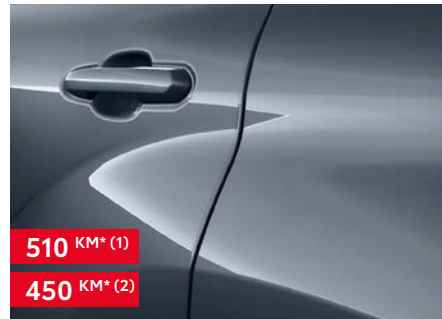

510 KM* (1)

450 KM* (2)

Zaštita ruba vrata**

1) PT9364820100, PT9364820101, PT9364820102,

PT9364820104

01**HIGHL2020-10

2) PT936482000_

01**HIGHL2020-10