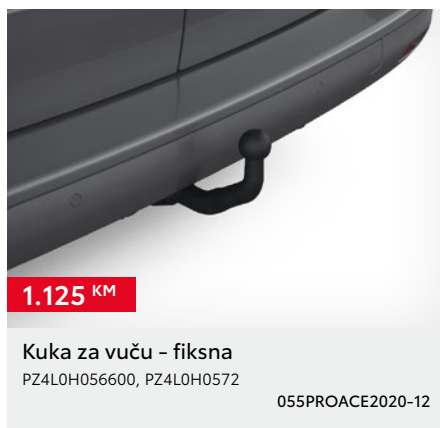

*Cijena bez ugradnje. **Dodatna oprema vezana je uz boju karoserije automobila - potrebno je odabrati odgovarajući kataložni broj ovisno o boji automobila. ***Cijena je važeća za jedan naplatak, središnji poklopac nije uključen. Cijena bez ugradnje. Preporučena maloprodajna cijena, uključuje troškove ugradnje i PDV. Za detaljnije informacije i mogućnost ugradnje dodatne opreme obratite se ovlaštenom TOYOTA partneru. Trošak upisa dodatne opreme u certifikat o sukladnosti vozila nije uključen u cijenu. Zadržavamo pravo na izmjene bez prethodne najave. Cjenik je važeći do izdavanja novog cjenika. Verzija cjenika 10/2024.