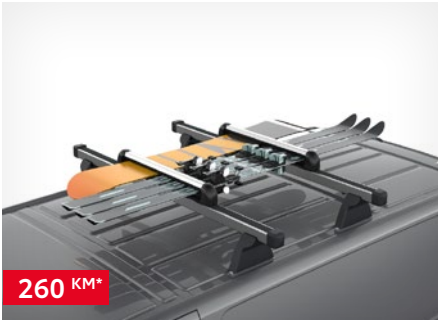

Kupovinom originalne Toyota dodatne opreme uz kupovinu novog vozila dobit ćete 3 godine garancije.

PROACE CITY VERSO

260 KM*

Krovni nosač za skije / snowboard
(6 skija/4 snowboarda)

PZ4030063600 016PROACECITYVER2020-12