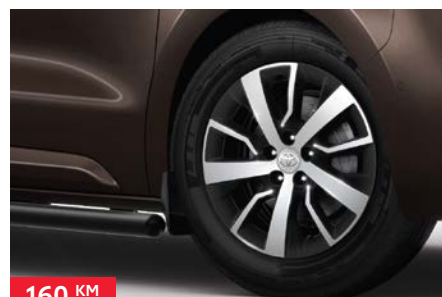

Kupovinom originalne Toyota dodatne opreme
uz kupovinu novog vozila dobit ćete 3 godine garancije.

PROACE VERSO

260 KM

Zaštitna ploča zadnjeg branika, crna
PZ4L1H054000 013001PROACEVERSO2020-12

345 KM

Zaštitna ploča zadnjeg branika
PZ4L1H054200 014001PROACEVERSO2020-12