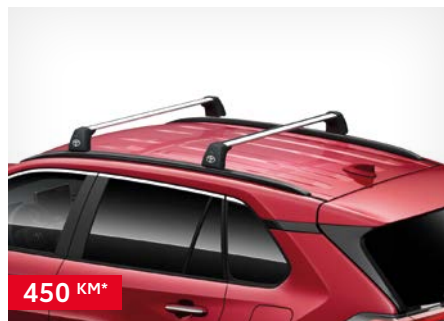

450 KM*

Krovni nosači (prečke)

PW30142000

018RAV2020-08