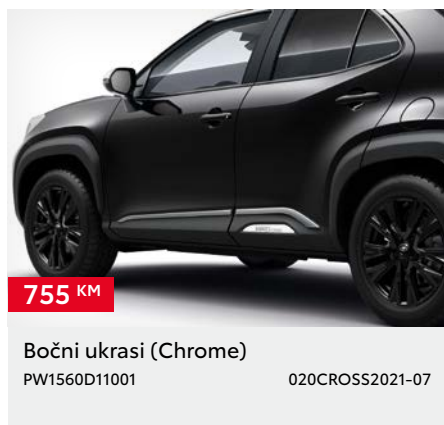

Kupovinom originalne Toyota dodatne opreme
uz kupovinu novog vozila dobit ćete 3 godine garancije.

YARIS CROSS

*Cijena bez ugradnje. **Dodatna oprema vezana je uz boju karoserije automobila - potrebno je odabrati odgovarajući kataloški broj ovisno o boji automobila. ***Cijena je važeća za jedan naplatak, središnji poklopac nije uključen. Cijena bez ugradnje. Preporučena maloprodajna cijena, uključuje troškove ugradnje i PDV. Za detaljnije informacije i mogućnost ugradnje dodatne opreme obratite se ovlaštenom TOYOTA partneru. Trošak upisa dodatne opreme u certifikat o sukladnosti vozila nije uključen u cijenu. Zadržavamo pravo na izmjene bez prethodne najave. Cjenik je važeći do izdavanja novog cjenika. Verzija cjenika 07/2024.