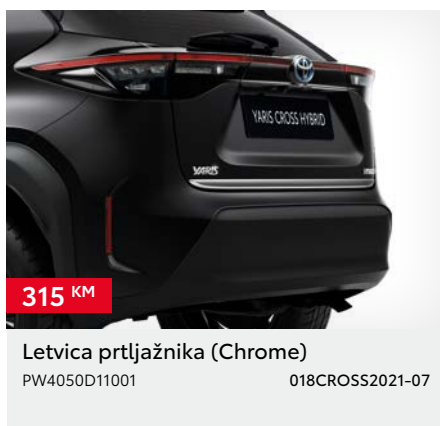

Kupovinom originalne Toyota dodatne opreme
uz kupovinu novog vozila dobit ćete 3 godine garancije.

YARIS CROSS

*Cijena bez ugradnje. **Dodatna oprema vezana je uz boju karoserije automobila - potrebno je odabrati odgovarajući kataloški broj ovisno o boji automobila. ***Cijena je važeća za jedan naplatak, središnji poklopac nije uključen. Cijena bez ugradnje. Preporučena maloprodajna cijena, uključuje troškove ugradnje i PDV. Za detaljnije informacije i mogućnost ugradnje dodatne opreme obratite se ovlaštenom TOYOTA partneru. Trošak upisa dodatne opreme u certifikat o sukladnosti vozila nije uključen u cijenu. Zadržavamo pravo na izmjene bez prethodne najave. Cjenik je važeći do izdavanja novog cjenika. Verzija cjenika 07/2024.