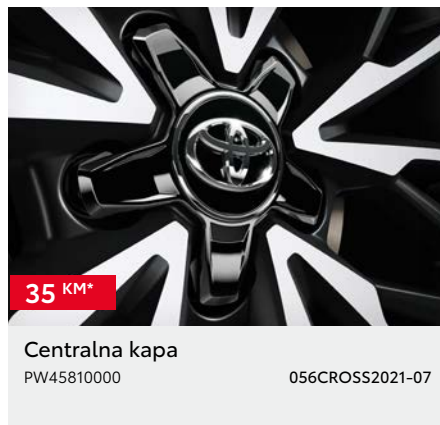

Kupovinom originalne Toyota dodatne opreme
uz kupovinu novog vozila dobit ćete 3 godine garancije.

YARIS CROSS

*Cijena bez ugradnje. **Dodatna oprema vezana je uz boju karoserije automobila - potrebno je odabrati odgovarajući kataloški broj ovisno o boji automobila. ***Cijena je važeća za jedan naplatak, središnji poklopac nije uključen. Cijena bez ugradnje. Preporučena maloprodajna cijena, uključuje troškove ugradnje i PDV. Za detaljnije informacije i mogućnost ugradnje dodatne opreme obratite se ovlaštenom TOYOTA partneru. Trošak upisa dodatne opreme u certifikat o sukladnosti vozila nije uključen u cijenu. Zadržavamo pravo na izmjene bez prethodne najave. Cjenik je važeći do izdavanja novog cjenika. Verzija cjenika 07/2024.