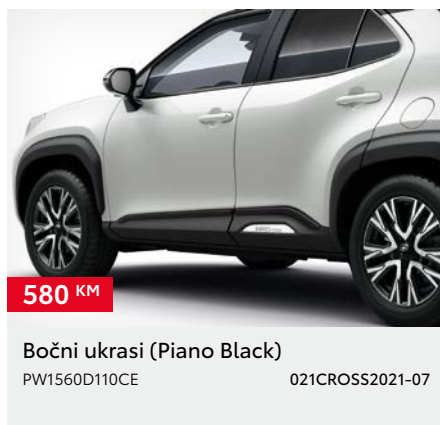

Kupovinom originalne Toyota dodatne opreme
uz kupovinu novog vozila dobit ćete 3 godine garancije.

YARIS CROSS

*Cijena bez ugradnje. **Dodatna oprema vezana je uz boju karoserije automobila - potrebno je odabrati odgovarajući kataloški broj ovisno o boji automobila. ***Cijena je važeća za jedan naplatak, središnji poklopac nije uključen. Cijena bez ugradnje. Preporučena maloprodajna cijena, uključuje troškove ugradnje i PDV. Za detaljnije informacije i mogućnost ugradnje dodatne opreme obratite se ovlaštenom TOYOTA partneru. Trošak upisa dodatne opreme u certifikat o sukladnosti vozila nije uključen u cijenu. Zadržavamo pravo na izmjene bez prethodne najave. Cjenik je važeći do izdavanja novog cjenika. Verzija cjenika 07/2024.