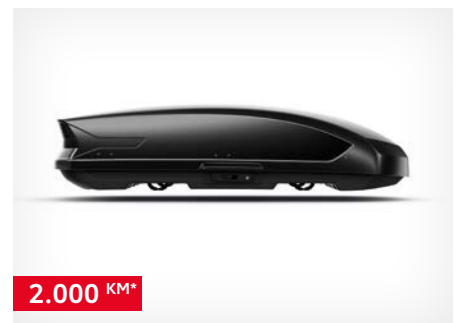

2.000 KM*

Krovni sanduk Toyota L

PW30800013

063CROSS2021-07

*Cijena bez ugradnje. **Dodatna oprema vezana je uz boju karoserije automobila - potrebno je odabrati odgovarajući kataloški broj ovisno o boji automobila. ***Cijena je važeća za jedan naplatak, središnji poklopac nije uključen. Cijena bez ugradnje. Preporučena maloprodajna cijena, uključuje troškove ugradnje i PDV. Za detaljnije informacije i mogućnost ugradnje dodatne opreme obratite se ovlaštenom TOYOTA partneru. Trošak upisa dodatne opreme u certifikat o sukladnosti vozila nije uključen u cijenu. Zadržavamo pravo na izmjene bez prethodne najave. Cjenik je važeći do izdavanja novog cjenika. Verzija cjenika 07/2024.