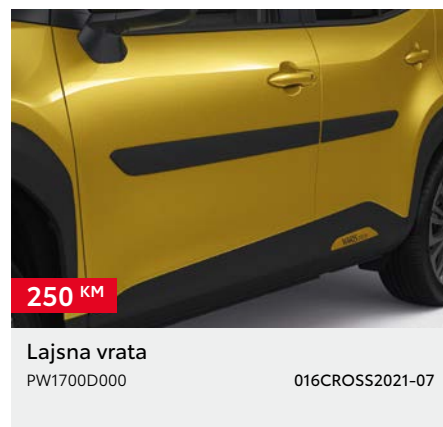

Kupovinom originalne Toyota dodatne opreme
uz kupovinu novog vozila dobit ćete 3 godine garancije.

YARIS CROSS

*Cijena bez ugradnje. **Dodatna oprema vezana je uz boju karoserije automobila - potrebno je odabrati odgovarajući kataloški broj ovisno o boji automobila. ***Cijena je važeća za jedan naplatak, središnji poklopac nije uključen. Cijena bez ugradnje. Preporučena maloprodajna cijena, uključuje troškove ugradnje i PDV. Za detaljnije informacije i mogućnost ugradnje dodatne opreme obratite se ovlaštenom TOYOTA partneru. Trošak upisa dodatne opreme u certifikat o sukladnosti vozila nije uključen u cijenu. Zadržavamo pravo na izmjene bez prethodne najave. Cjenik je važeći do izdavanja novog cjenika. Verzija cjenika 07/2024.