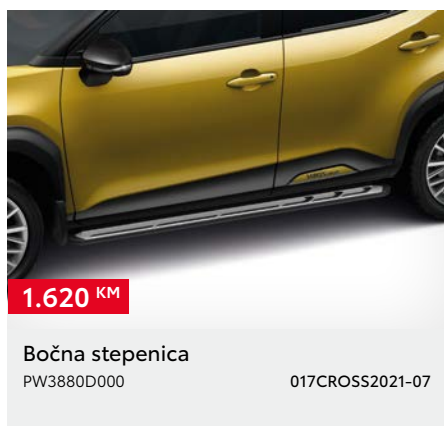

Kupovinom originalne Toyota dodatne opreme
uz kupovinu novog vozila dobit ćete 3 godine garancije.

YARIS CROSS

*Cijena bez ugradnje. **Dodatna oprema vezana je uz boju karoserije automobila - potrebno je odabrati odgovarajući kataloški broj ovisno o boji automobila. ***Cijena je važeća za jedan naplatak, središnji poklopac nije uključen. Cijena bez ugradnje. Preporučena maloprodajna cijena, uključuje troškove ugradnje i PDV. Za detaljnije informacije i mogućnost ugradnje dodatne opreme obratite se ovlaštenom TOYOTA partneru. Trošak upisa dodatne opreme u certifikat o sukladnosti vozila nije uključen u cijenu. Zadržavamo pravo na izmjene bez prethodne najave. Cjenik je važeći do izdavanja novog cjenika. Verzija cjenika 07/2024.