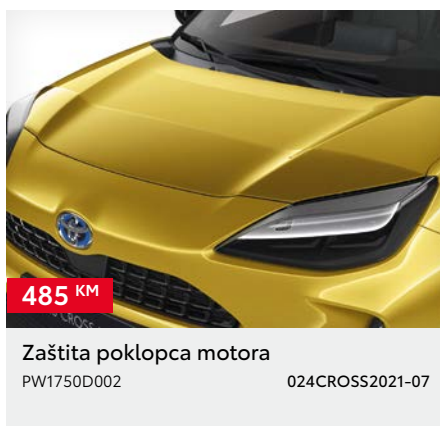

Kupovinom originalne Toyota dodatne opreme
uz kupovinu novog vozila dobit ćete 3 godine garancije.

YARIS CROSS

*Cijena bez ugradnje. **Dodatna oprema vezana je uz boju karoserije automobila - potrebno je odabrati odgovarajući kataloški broj ovisno o boji automobila. ***Cijena je važeća za jedan naplatak, središnji poklopac nije uključen. Cijena bez ugradnje. Preporučena maloprodajna cijena, uključuje troškove ugradnje i PDV. Za detaljnije informacije i mogućnost ugradnje dodatne opreme obratite se ovlaštenom TOYOTA partneru. Trošak upisa dodatne opreme u certifikat o sukladnosti vozila nije uključen u cijenu. Zadržavamo pravo na izmjene bez prethodne najave. Cjenik je važeći do izdavanja novog cjenika. Verzija cjenika 07/2024.