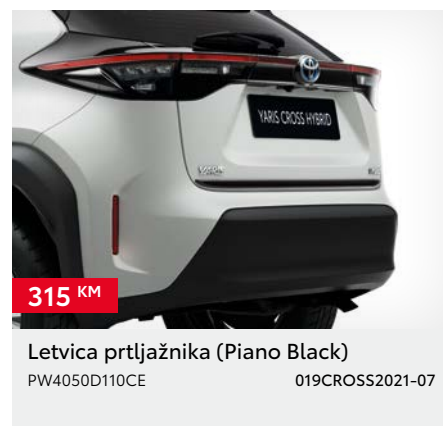

Kupovinom originalne Toyota dodatne opreme
uz kupovinu novog vozila dobit ćete 3 godine garancije.

YARIS CROSS

*Cijena bez ugradnje. **Dodatna oprema vezana je uz boju karoserije automobila - potrebno je odabrati odgovarajući kataloški broj ovisno o boji automobila. ***Cijena je važeća za jedan naplatak, središnji poklopac nije uključen. Cijena bez ugradnje. Preporučena maloprodajna cijena, uključuje troškove ugradnje i PDV. Za detaljnije informacije i mogućnost ugradnje dodatne opreme obratite se ovlaštenom TOYOTA partneru. Trošak upisa dodatne opreme u certifikat o sukladnosti vozila nije uključen u cijenu. Zadržavamo pravo na izmjene bez prethodne najave. Cjenik je važeći do izdavanja novog cjenika. Verzija cjenika 07/2024.