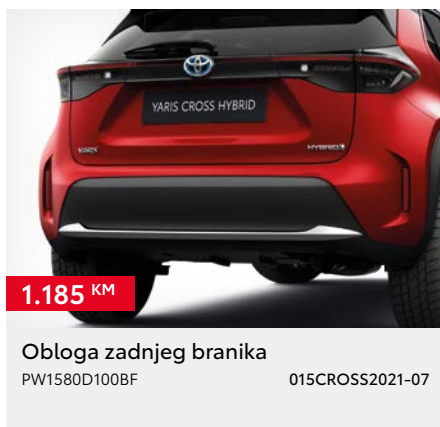

Kupovinom originalne Toyota dodatne opreme
uz kupovinu novog vozila dobit ćete 3 godine garancije.

YARIS CROSS

*Cijena bez ugradnje. **Dodatna oprema vezana je uz boju karoserije automobila - potrebno je odabrati odgovarajući kataloški broj ovisno o boji automobila. ***Cijena je važeća za jedan naplatak, središnji poklopac nije uključen. Cijena bez ugradnje. Preporučena maloprodajna cijena, uključuje troškove ugradnje i PDV. Za detaljnije informacije i mogućnost ugradnje dodatne opreme obratite se ovlaštenom TOYOTA partneru. Trošak upisa dodatne opreme u certifikat o sukladnosti vozila nije uključen u cijenu. Zadržavamo pravo na izmjene bez prethodne najave. Cjenik je važeći do izdavanja novog cjenika. Verzija cjenika 07/2024.