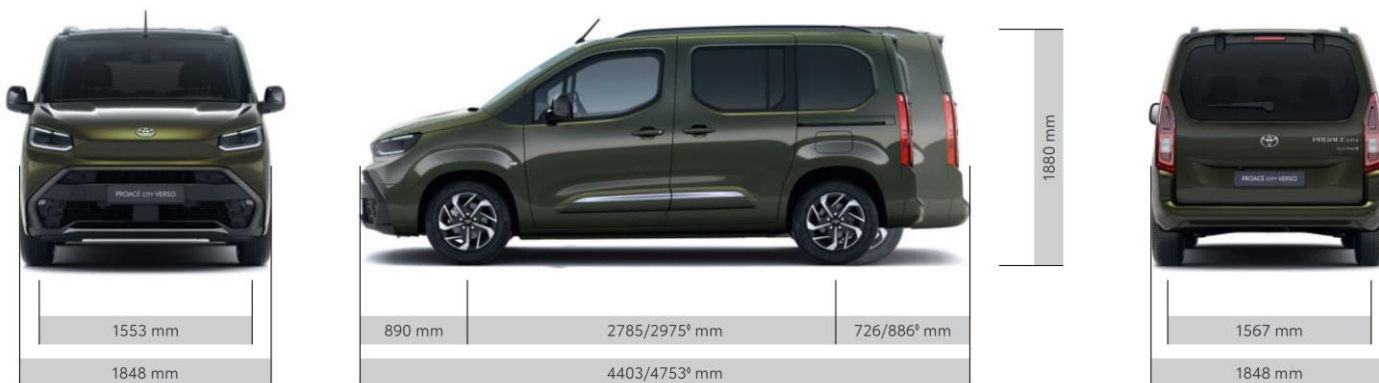

CJENOVNIK – TOYOTA PROACE CITY VERSO

OPCIJE OPREMA SHUTTLE

KOD	OPIS	CIJENA BEZ PDV-a	CIJENA S PDV-om
TD	Stražnja podizna vrata	0 KM	0 KM
TOUCH	10" ekran u boji osjetljiv na dodir Mirror link Odjeljak za odlaganje s poklopcem kod vozača i suvozača Svjetla za maglu Automatski brisači sa senzorom za kišu	1.299 KM	1.520 KM
7 sjedišta	Dva pojedinačna sjedišta u 3. redu Samo na: LONG 1.5 D-4D 102 KS M/T6 + TD LONG 1.5 D-4D 130 KS M/T6 + TD	1.761 KM	2.060 KM

OPCIJE OPREMA FAMILY

KOD	OPIS	CIJENA BEZ PDV-a	CIJENA S PDV-om
7 sjedišta	Dva pojedinačna sjedišta u 3. redu Samo na: LONG 1.5 D-4D 130 KS M/T6 + TD LONG 1.5 D-4D 130 KS A/T8 + TD	1.761 KM	2.060 KM

DOPLATE

	CIJENA BEZ PDV	CIJENA SA PDV
Metalik boja	1.197 KM	1.400 KM
N1	274 KM	320 KM

NAPOMENA:

Cjenik je informativnog karaktera i podložan promjenama. Cijene su izražene u KM s uključenim PDV-om. Službenu ponudu za cijenu vozila/dijelova/opreme/usluga možete zatražiti u svim Toyota ovlaštenim prodajno – servisnim centrima. Toyota BH d.o.o. zadržava pravo promjena preporučene maloprodajne cijene bez prethodne najave.