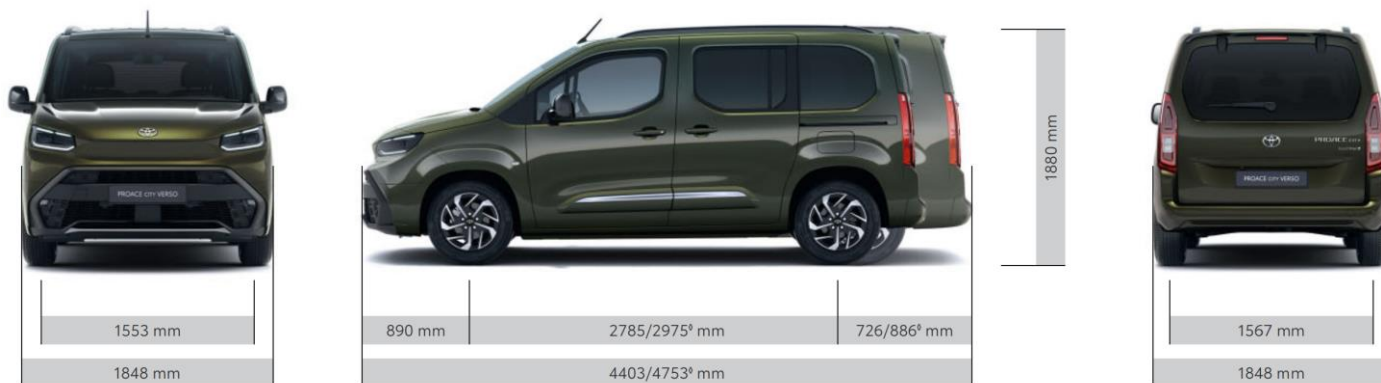

CJENOVNIK – TOYOTA PROACE CITY VERSO

OPCIJE OPREMA SHUTTLE

KOD	OPIS	CIJENA BEZ PDV-a	CIJENA S PDV-om
TD	Stražnja podizna vrata	0 KM	0 KM
TOUCH	10" ekran u boji osetljiv na dodir Mirror link Odjeljak za odlaganje s poklopcem kod vozača i suvozača Svjetla za maglu Automatski brisači sa senzorom za kišu	1.299 KM	1.520 KM
7 sjedišta	Dva pojedinačna sjedišta u 3. redu Samo na: LONG 1.5 D-4D 102 KS M/T6 + TD LONG 1.5 D-4D 130 KS M/T6 + TD	1.761 KM	2.060 KM

OPCIJE OPREMA FAMILY

KOD	OPIS	CIJENA BEZ PDV-a	CIJENA S PDV-om
7 sjedišta	Dva pojedinačna sjedišta u 3. redu Samo na: LONG 1.5 D-4D 130 KS M/T6 + TD LONG 1.5 D-4D 130 KS A/T8 + TD	1.761 KM	2.060 KM

DOPLATE

	CIJENA BEZ PDV	CIJENA SA PDV
Metalik boja	1.197 KM	1.400 KM
N1	274 KM	320 KM

NAPOMENA:

Cjenik je informativnog karaktera i podložan promjenama. Cijene su izražene u KM s uključenim PDV-om. Službenu ponudu za cijenu vozila/dijelova/opreme/usluga možete zatražiti u svim Toyota ovlaštenim prodajno – servisnim centrima. Toyota BH d.o.o. zadržava pravo promjena preporučene maloprodajne cijene bez prethodne najave.