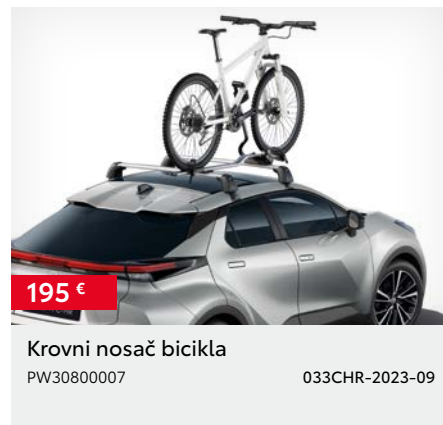

*Cijena bez ugradnje. **Dodatna oprema vezana je uz boju karoserije vozila - potrebno je odabrati odgovarajući kataloški broj ovisno o boji vozila. ***Cijena je važeća za jedan naplatak, središnji poklopac je uključen. Cijena bez ugradnje.

Preporučena maloprodajna cijena, uključuje troškove ugradnje i PDV. Za detaljnije informacije i mogućnost ugradnje dodatne opreme obratite se ovlaštenom TOYOTA partneru. Trošak upisa dodatne opreme u certifikat o sukladnosti vozila nije uključen u cijenu. Zadržavamo pravo na izmjene bez prethodne najave. Slike su simbolične.

Cjenik je važeći do izdavanja novog cjenika. Verzija cjenika 07/2024.