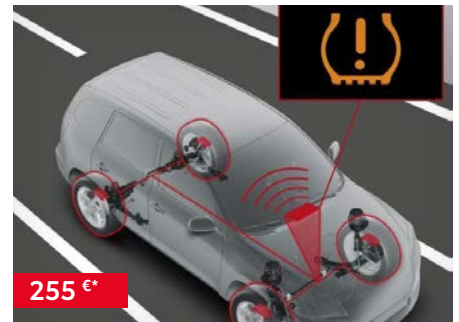

42611F4361, 42603F4010

066CHR-2023-09

855 €***

Aluminijski naplatak 20"

42611F4371, 42603F4010

067CHR-2023-09

255 €*

Senzor pritiska u gumama