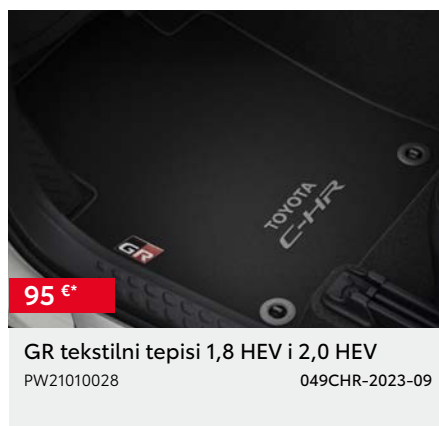

*Cijena bez ugradnje. **Dodatna oprema vezana je uz boju karoserije vozila - potrebno je odabrati odgovarajući kataložni broj ovisno o boji vozila. ***Cijena je važeća za jedan naplatak, središnji poklopac je uključen. Cijena bez ugradnje.

Preporučena maloprodajna cijena, uključuje troškove ugradnje i PDV. Za detaljnije informacije i mogućnost ugradnje dodatne opreme obratite se ovlaštenom TOYOTA partneru. Trošak upisa dodatne opreme u certifikat o sukladnosti vozila nije uključen u cijenu. Zadržavamo pravo na izmjene bez prethodne najave. Slike su simbolične.

Cjenik je važeći do izdavanja novog cjenika. Verzija cjenika 07/2024.