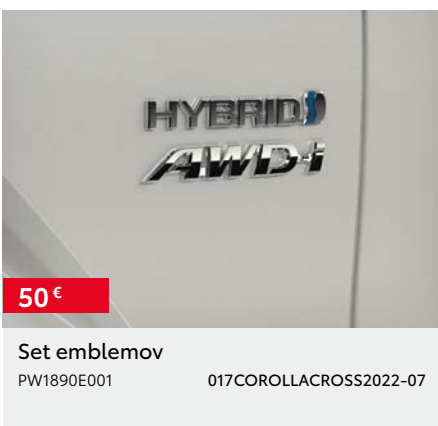

COROLLA CROSS

*Cijena bez ugradnje. **Dodatna oprema vezana je uz boju karoserije vozila - potrebno je odabrati odgovarajući kataloški broj ovisno o boji vozila. ***Cijena je važeća za jedan naplatak, središnji poklopac je uključen. Cijena bez ugradnje.

Preporučena maloprodajna cijena, uključuje troškove ugradnje i PDV. Za detaljnije informacije i mogućnost ugradnje dodatne opreme obratite se ovlaštenom TOYOTA partneru. Trošak upisa dodatne opreme u certifikat o sukladnosti vozila nije uključen u cijenu. Zadržavamo pravo na izmjene bez prethodne najave. Slike su simbolične.

Cjenik je važeći do izdavanja novog cjenika. Verzija cjenika 07/2024.