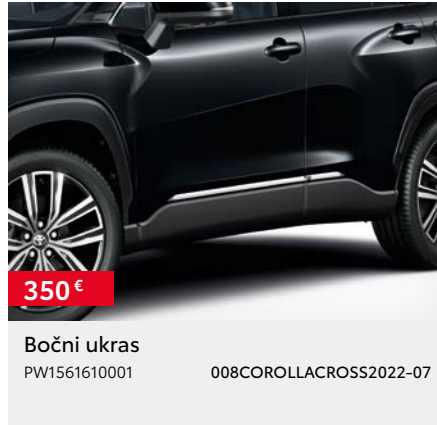

COROLLA CROSS

*Cijena bez ugradnje. **Dodatna oprema vezana je uz boju karoserije vozila - potrebno je odabrati odgovarajući kataloški broj ovisno o boji vozila. ***Cijena je važeća za jedan naplatak, središnji poklopac je uključen. Cijena bez ugradnje.

Preporučena maloprodajna cijena, uključuje troškove ugradnje i PDV. Za detaljnije informacije i mogućnost ugradnje dodatne opreme obratite se ovlaštenom TOYOTA partneru. Trošak upisa dodatne opreme u certifikat o sukladnosti vozila nije uključen u cijenu. Zadržavamo pravo na izmjene bez prethodne najave. Slike su simbolične.

Cjenik je važeći do izdavanja novog cjenika. Verzija cjenika 07/2024.