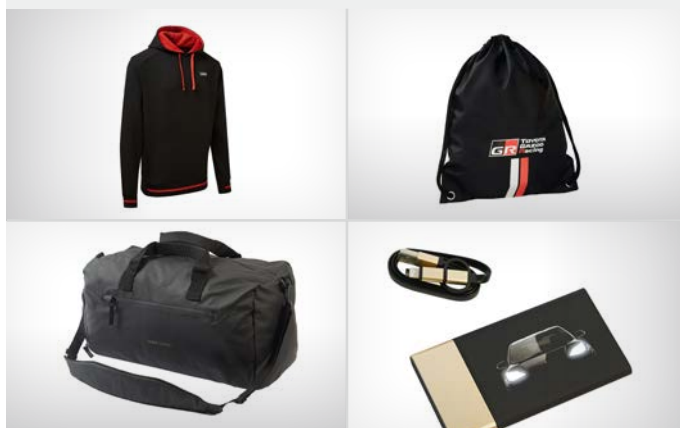

KOREKTORI BOJE

DODACI ZA KUĆNE LJUBIMCE

OSTALO

KOLEKCIJA TOYOTA

Za detaljnije informacije i dostupnost dodatne opreme obratite se ovlaštenom Toyota partneru.