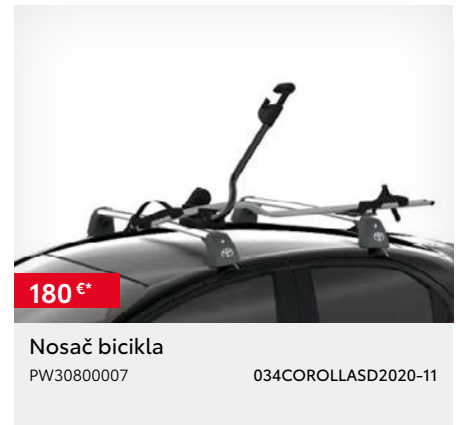

COROLLA SEDAN

*Cijena bez ugradnje. **Dodatna oprema vezana je uz boju karoserije vozila - potrebno je odabrati odgovarajući kataloški broj ovisno o boji vozila. ***Cijena je važeća za jedan naplatak, središnji poklopac je uključen. Cijena bez ugradnje.

Preporučena maloprodajna cijena, uključuje troškove ugradnje i PDV. Za detaljnije informacije i mogućnost ugradnje dodatne opreme obratite se ovlaštenom TOYOTA partneru. Trošak upisa dodatne opreme u certifikat o sukladnosti vozila nije uključen u cijenu. Zadržavamo pravo na izmjene bez prethodne najave. Slike su simbolične.

Cjenik je važeći do izdavanja novog cjenika. Verzija cjenika 07/2024.