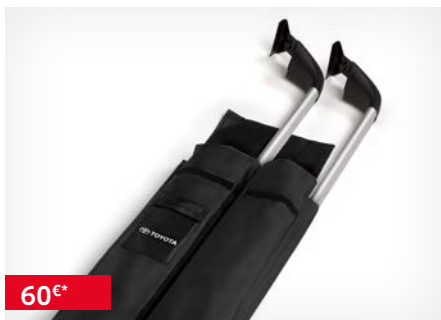

TOYOTA HIGHLANDER

DODATNA OPREMA

310 €*

Krovni nosač

PZQ3048080

038HIGHL2020-10

60 €*

Torba za krovni nosač