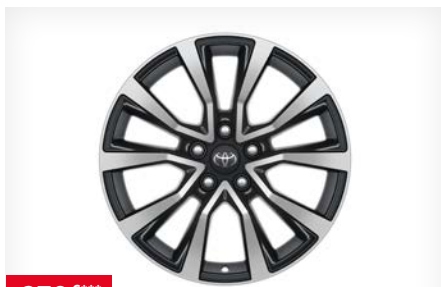

370 €***

Alumijski naplatak 18' cola, crni brušeni

PW4570E002MB

030HIGHL2020-10