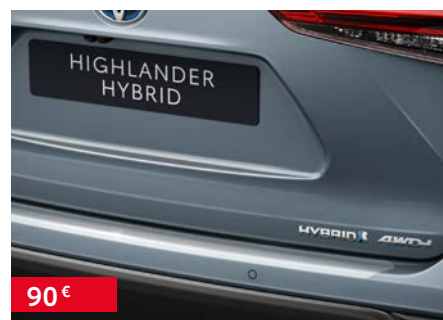

90 €

Zaštitna folija stražnjeg branika

PW1780E003

022HIGHL2020-10

*Cijena bez ugradnje. **Dodatna oprema vezana je uz boju karoserije vozila - potrebno je odabrati odgovarajući kataloški broj ovisno o boji vozila. ***Cijena je važeća za jedan naplatak, središnji poklopac je uključen. Cijena bez ugradnje.

Preporučena maloprodajna cijena, uključuje troškove ugradnje i PDV. Za detaljnije informacije i mogućnost ugradnje dodatne opreme obratite se ovlaštenom TOYOTA partneru. Trošak upisa dodatne opreme u certifikat o sukladnosti vozila nije uključen u cijenu. Zadržavamo pravo na izmjene bez prethodne najave. Slike su simbolične.

Cjenik je važeći do izdavanja novog cjenika. Verzija cjenika 07/2024.