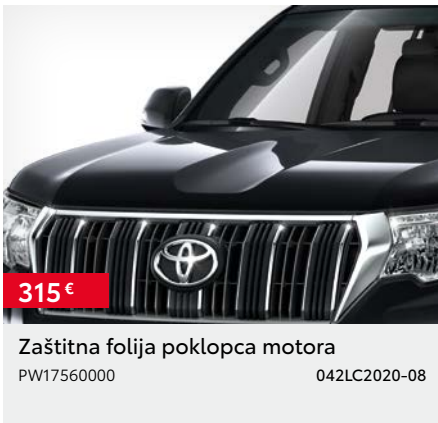

LAND CRUISER

*Cijena bez ugradnje. **Dodatna oprema vezana je uz boju karoserije vozila - potrebno je odabrati odgovarajući kataloški broj ovisno o boji vozila. ***Cijena je važeća za jedan naplatak, središnji poklopac je uključen. Cijena bez ugradnje.

Preporučena maloprodajna cijena, uključuje troškove ugradnje i PDV. Za detaljnije informacije i mogućnost ugradnje dodatne opreme obratite se ovlaštenom TOYOTA partneru. Trošak upisa dodatne opreme u certifikat o sukladnosti vozila nije uključen u cijenu. Zadržavamo pravo na izmjene bez prethodne najave. Slike su simbolične.

Cjenik je važeći do izdavanja novog cjenika. Verzija cjenika 07/2024.