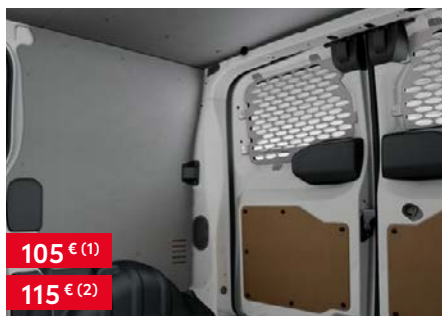

140 €

**Unutarnja obloga: desna strana (vozila bez električnih kliznih vrata)**

PZ4L1H1E5A

023PROACE2020-12

150 €

**Unutarnja obloga: lijeva strana (vozila bez električnih kliznih vrata)**

PZ4L1H1E5B

024PROACE2020-12