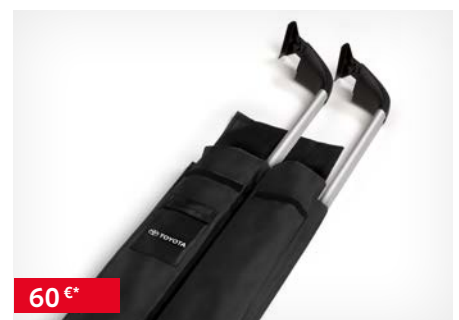

Krovni nosač

PZ4L0H5620

011PROACECITYVER2020-12

600€

Krovna platforma, aluminijum

PZ4L0H5631

012PROACECITYVER2020-12

60€*