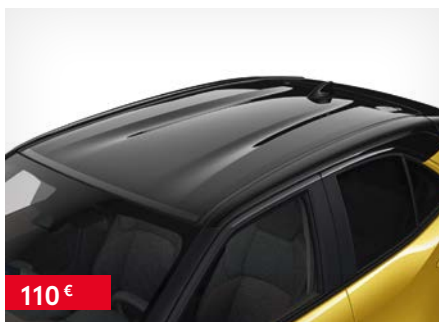

Cjenik je važeći do izdavanja novog cjenika. Verzija cjenika 07/2024.

125 €

Zaštitna folija prednjeg branika

PW1780D007

026CROSS2021-07

110 €

Zaštitna folija za krov

PW17A0D001