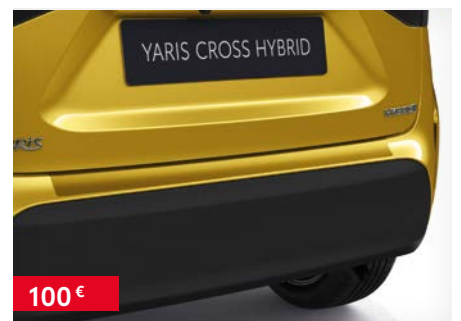

100 €

Zaštitna folija stražnjeg branika

PW1780D004

025CROSS2021-07

*Cijena bez ugradnje. **Dodatna oprema vezana je uz boju karoserije vozila - potrebno je odabrati odgovarajući kataloški broj ovisno o boji vozila. ***Cijena je važeća za jedan naplatak, središnji poklopac je uključen. Cijena bez ugradnje.

Preporučena maloprodajna cijena, uključuje troškove ugradnje i PDV. Za detaljnije informacije i mogućnost ugradnje dodatne opreme obratite se ovlaštenom TOYOTA partneru. Trošak upisa dodatne opreme u certifikat o sukladnosti vozila nije uključen u cijenu. Zadržavamo pravo na izmjene bez prethodne najave. Slike su simbolične.

Cjenik je važeći do izdavanja novog cjenika. Verzija cjenika 07/2024.