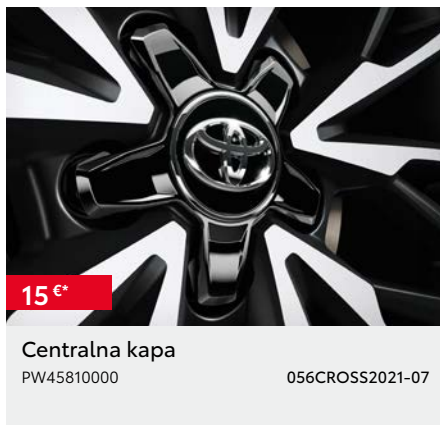

*Cijena bez ugradnje. **Dodatna oprema vezana je uz boju karoserije vozila - potrebno je odabrati odgovarajući kataloški broj ovisno o boji vozila. ***Cijena je važeća za jedan naplatak, središnji poklopac je uključen. Cijena bez ugradnje.

Preporučena maloprodajna cijena, uključuje troškove ugradnje i PDV. Za detaljnije informacije i mogućnost ugradnje dodatne opreme obratite se ovlaštenom TOYOTA partneru. Trošak upisa dodatne opreme u certifikat o sukladnosti vozila nije uključen u cijenu. Zadržavamo pravo na izmjene bez prethodne najave. Slike su simbolične.

Cjenik je važeći do izdavanja novog cjenika. Verzija cjenika 07/2024.