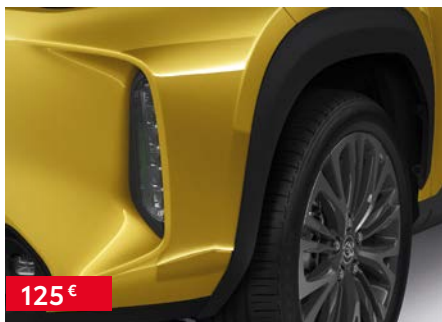

125 €

Zaštitna folija prednjeg branika

PW1780D007

026CROSS2021-07