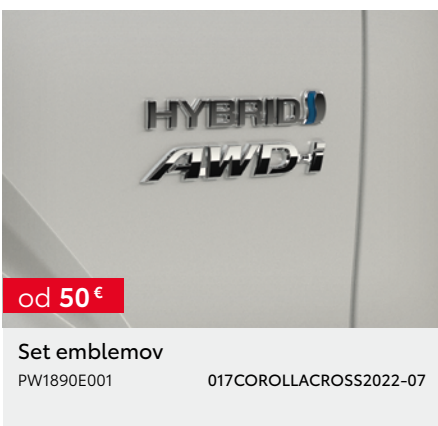

COROLLA CROSS

*Cijena bez ugradnje. **Dodatna oprema ima više opcija i ograničenja u vezi sa specifikacijom vozila (oprema, boja, verzija,...) – potrebno provjeriti kompatibilnost sa vozilom. ***Cijena je važeća za jedan naplatak, središnji poklopac je uključen. Cijena bez ugradnje.

Preporučena maloprodajna cijena, uključuje troškove ugradnje i PDV. Za detaljnije informacije i mogućnost ugradnje dodatne opreme obratite se ovlaštenom TOYOTA partneru. Trošak upisa dodatne opreme u certifikat o sukladnosti vozila nije uključen u cijenu. Zadržavamo pravo na izmjene bez prethodne najave. Slike su simbolične.

Cjenik je važeći do izdavanja novog cjenika. Verzija cjenika 01/2025.