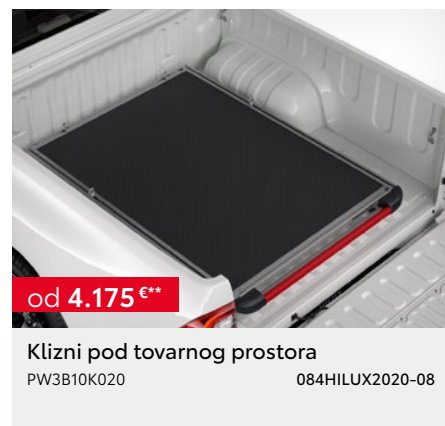

od 4.175 €**

Klizni pod tovarnog prostora

PW3B10K020

084HILUX2020-08