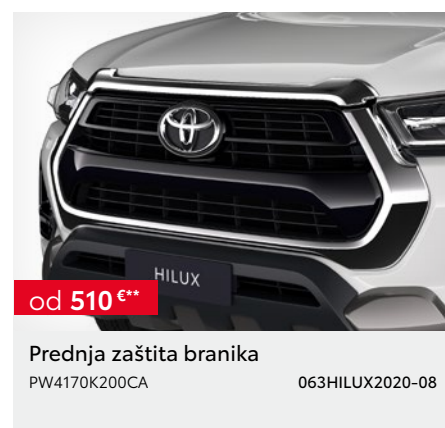

*Cijena bez ugradnje. **Dodatna oprema ima više opcija i ograničenja u vezi sa specifikacijom vozila (oprema, boja, verzija,...) – potrebno provjeriti kompatibilnost sa vozilom. ***Cijena je važeća za jedan naplatak, središnji poklopac je uključen. Cijena bez ugradnje.

Preporučena maloprodajna cijena, uključuje troškove ugradnje i PDV. Za detaljnije informacije i mogućnost ugradnje dodatne opreme obratite se ovlaštenom TOYOTA partneru. Trošak upisa dodatne opreme u certifikat o sukladnosti vozila nije uključen u cijenu. Zadržavamo pravo na izmjene bez prethodne najave. Slike su simbolične.

Cjenik je važeći do izdavanja novog cjenika. Verzija cjenika 01/2025.