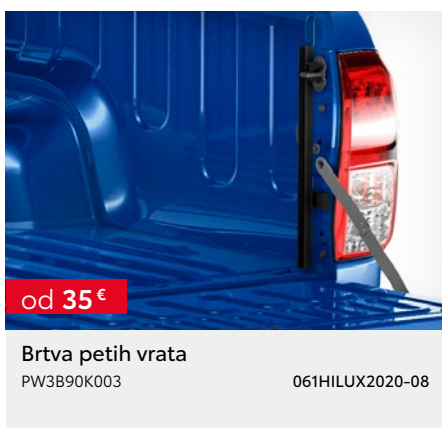

*Cijena bez ugradnje. **Dodatna oprema ima više opcija i ograničenja u vezi sa specifikacijom vozila (oprema, boja, verzija,...) – potrebno provjeriti kompatibilnost sa vozilom. ***Cijena je važeća za jedan naplatak, središnji poklopac je uključen. Cijena bez ugradnje.

Preporučena maloprodajna cijena, uključuje troškove ugradnje i PDV. Za detaljnije informacije i mogućnost ugradnje dodatne opreme obratite se ovlaštenom TOYOTA partneru. Trošak upisa dodatne opreme u certifikat o sukladnosti vozila nije uključen u cijenu. Zadržavamo pravo na izmjene bez prethodne najave. Slike su simbolične.

Cjenik je važeći do izdavanja novog cjenika. Verzija cjenika 01/2025.