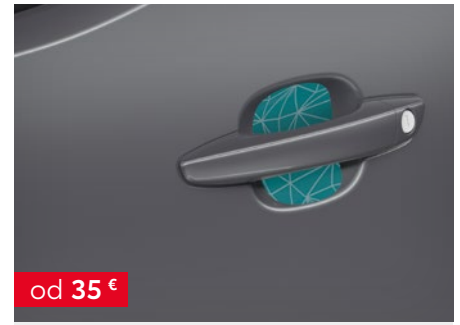

od 35 €

Zaštitna folija ručke vrata

PW17447000

015LC250-2024-01