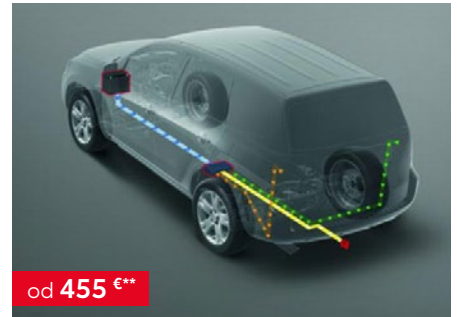

od **115 €\***

**Sigurnosni vijci**

PZ4L0H068500

007PMAX-2024-07

od **1.000 €\*\***

**Kuka za vuču (sa prirubnicom i ožičenjem 13p)**

PZ4L0H056P, PZ4L0H0576, PZ4L0H55A1

008PMAX-2024-07