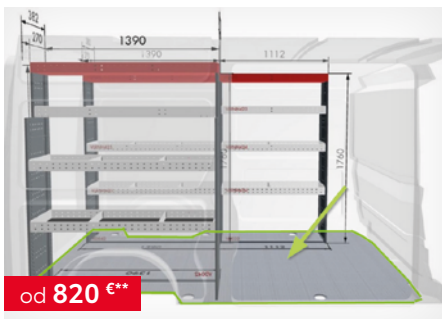

019PMAx-2024-07

od **55 €\***

**Gumeni tepisi**

PZ4L1H9350

016PMAx-2024-07

od **820 €\*\***

**Drveni pod 12 mm (pripremljeni za ugradnju polica, protuklizni)**

PZ4L1H3070