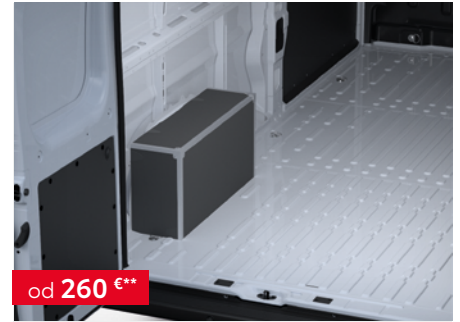

Cjenik je važeći do izdavanja novog cjenika. Verzija cjenika 01/2025.

od **585 €\*\***

Set bočnih drvenih unutarnjih ploča  
PZ4L0H2E54 025PMAX-2024-07

od **250 €\*\***

Unutarnja obloga kotača od visokokvalitetne plastike 10mm (samo sa podom i bočnim pločama)  
PZ4L0H0E43 026PMAX-2024-07