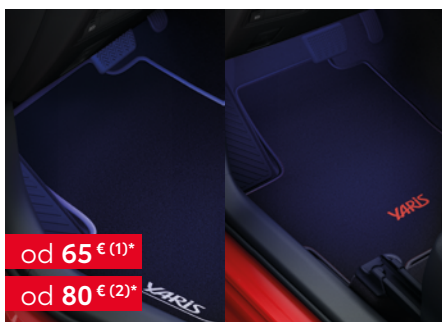

TOYOTA YARIS

DODATNA OPREMA

od 65 € (1)*

od 80 € (2)*

Tekstilni tepisi

1) PW2100D04* (450 g)
2) PW2100D045, PW2100D067 (830 g)

01*YAR2020-05

01*YAR2020-05