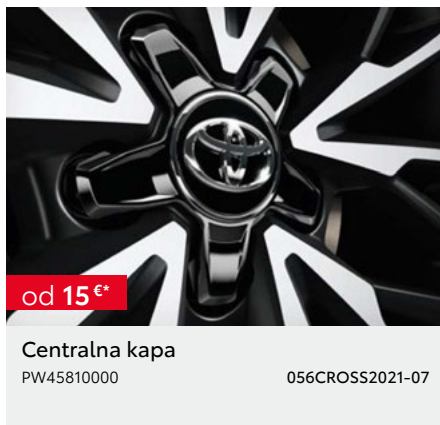

*Cijena bez ugradnje. **Dodatna oprema ima više opcija i ograničenja u vezi sa specifikacijom vozila (oprema, boja, verzija,...) – potrebno provjeriti kompatibilnost sa vozilom. ***Cijena je važeća za jedan naplatak, središnji poklopac je uključen. Cijena bez ugradnje.
Preporučena maloprodajna cijena, uključuje troškove ugradnje i PDV. Za detaljnije informacije i mogućnost ugradnje dodatne opreme obratite se ovlaštenom TOYOTA partneru. Trošak upisa dodatne opreme u certifikat o sukladnosti vozila nije uključen u cijenu. Zadržavamo pravo na izmjene bez prethodne najave. Slike su simbolične.
Cjenik je važeći do izdavanja novog cjenika. Verzija cjenika 01/2025.