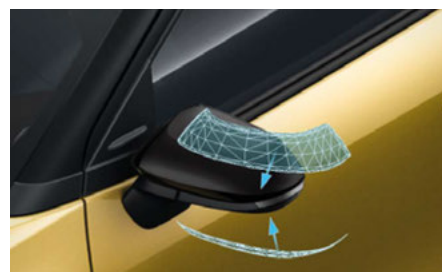

PW1560D110CE

021CROSS2021-07

od 105 €

Pokrov vanjskog ogledala

PW16902000

022CROSS2021-07

od 135 €

Zaštita ruba vrata