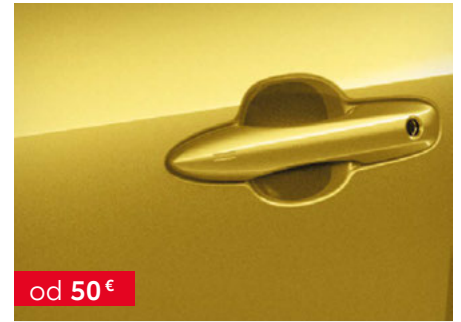

od 50 €

Zaštitna folija ručke vrata

PZ438B018200

028CROSS2021-07