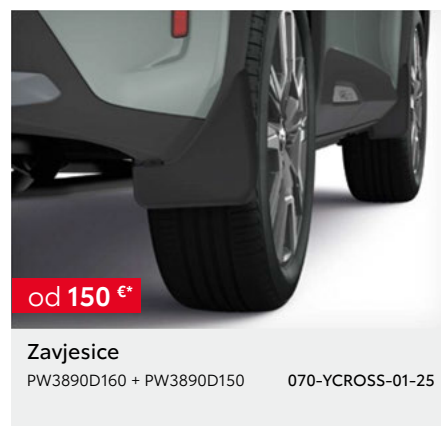

*Cijena bez ugradnje. **Dodatna oprema ima više opcija i ograničenja u vezi sa specifikacijom vozila (oprema, boja, verzija,...) – potrebno provjeriti kompatibilnost sa vozilom. ***Cijena je važeća za jedan naplatak, središnji poklopac je uključen. Cijena bez ugradnje.
Preporučena maloprodajna cijena, uključuje troškove ugradnje i PDV. Za detaljnije informacije i mogućnost ugradnje dodatne opreme obratite se ovlaštenom TOYOTA partneru. Trošak upisa dodatne opreme u certifikat o sukladnosti vozila nije uključen u cijenu. Zadržavamo pravo na izmjene bez prethodne najave. Slike su simbolične.
Cjenik je važeći do izdavanja novog cjenika. Verzija cjenika 01/2025.