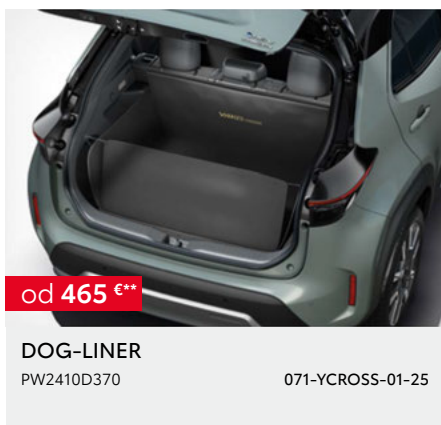

*Cijena bez ugradnje. **Dodatna oprema ima više opcija i ograničenja u vezi sa specifikacijom vozila (oprema, boja, verzija,...) – potrebno provjeriti kompatibilnost sa vozilom. ***Cijena je važeća za jedan naplatak, središnji poklopac je uključen. Cijena bez ugradnje.
Preporučena maloprodajna cijena, uključuje troškove ugradnje i PDV. Za detaljnije informacije i mogućnost ugradnje dodatne opreme obratite se ovlaštenom TOYOTA partneru. Trošak upisa dodatne opreme u certifikat o sukladnosti vozila nije uključen u cijenu. Zadržavamo pravo na izmjene bez prethodne najave. Slike su simbolične.
Cjenik je važeći do izdavanja novog cjenika. Verzija cjenika 01/2025.