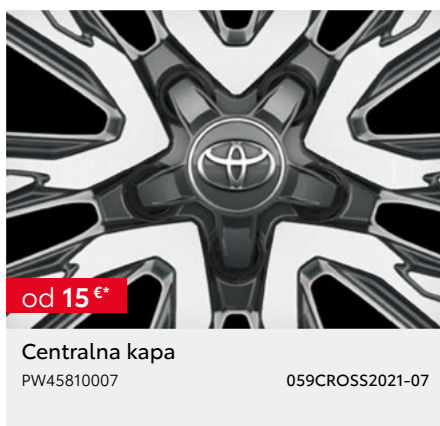

*Cijena bez ugradnje. **Dodatna oprema ima više opcija i ograničenja u vezi sa specifikacijom vozila (oprema, boja, verzija,...) – potrebno provjeriti kompatibilnost sa vozilom. ***Cijena je važeća za jedan naplatak, središnji poklopac je uključen. Cijena bez ugradnje.
Preporučena maloprodajna cijena, uključuje troškove ugradnje i PDV. Za detaljnije informacije i mogućnost ugradnje dodatne opreme obratite se ovlaštenom TOYOTA partneru. Trošak upisa dodatne opreme u certifikat o sukladnosti vozila nije uključen u cijenu. Zadržavamo pravo na izmjene bez prethodne najave. Slike su simbolične.
Cjenik je važeći do izdavanja novog cjenika. Verzija cjenika 01/2025.