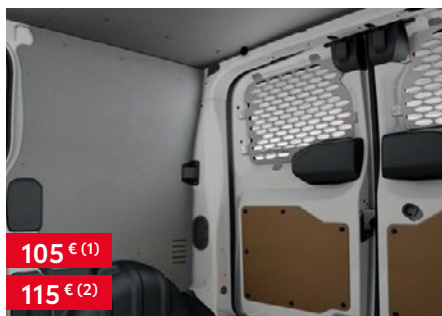

Unutarnja obloga: desna strana (vozila bez električnih kliznih vrata)

PZ4L1H1E5A

023PROACE2020-12

150 €

Unutarnja obloga: lijeva strana (vozila bez električnih kliznih vrata)

PZ4L1H1E5B

024PROACE2020-12

105 € (1)