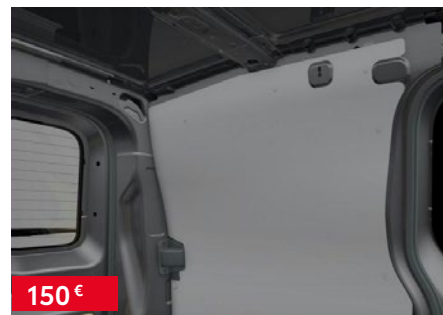

Unutarnja obloga: desna strana (vozila bez električnih kliznih vrata)

PZ4L1H1E5A

023PROACE2020-12

150 €

Unutarnja obloga: lijeva strana (vozila bez električnih kliznih vrata)

PZ4L1H1E5B

024PROACE2020-12

105 € (1)