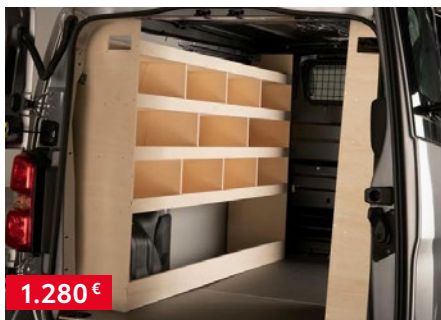

Cjenik je važeći do izdavanja novog cjenika. Verzija cjenika 10/2024.

150 €

Unutarnje obloge: bez kliznih vrata

PZ4L1H1E5I

031PROACE2020-12

1.280 €

Dugačke drvene police. Set za L1.
Bez kliznih vrata!

PZ4L0H2000