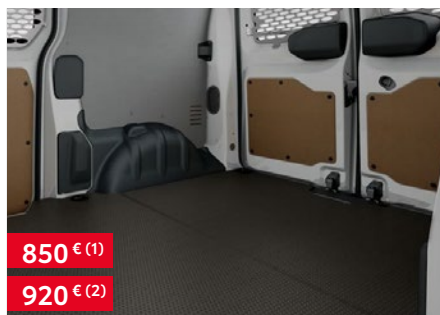

017PROACE2020-12

850 € (1)

920 € (2)

Drvena obloga, za klizna vrata

1) PZ4L1H1E1C00 - 9 mm
2) PZ4L1H1E1F00 - 12 mm

018PROACE2020-12
020PROACE2020-12

870 € (1)

930 € (2)