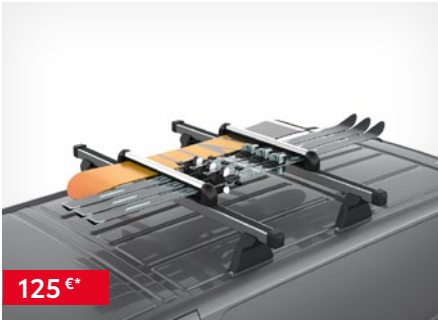

PROACE CITY VERSO

125 €*

Krovni nosač za skije / snowboard
(6 skija/4 snowboarda)

PZ4030063600

016PROACECITYVER2020-12