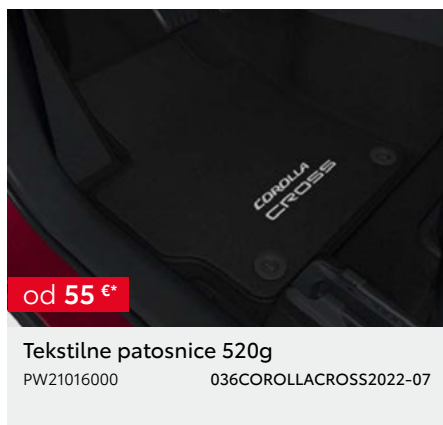

TOYOTA COROLLA CROSS

DODATNA OPREMA

Kupovinom originalne Toyota dodatne opreme uz kupovinu novog vozila dobit ćete 3 godine garancije.

COROLLA CROSS

*Cijena bez ugradnje. **Dodatna oprema možda ima više opcija ili ograničenja u vezi sa specifikacijom vozila (oprema, boja, verzija,...) – potrebno je provjeriti kompatibilnost sa vozilom. ***Cijena je važeća za jedan naplatak, središnji poklopac nije uključen. Cijena bez ugradnje. Preporučena maloprodajna cijena, uključuje troškove ugradnje i PDV. Za detaljnije informacije i mogućnost ugradnje dodatne opreme obratite se ovlaštenom TOYOTA partneru. Trošak upisa dodatne opreme u certifikat o sukladnosti vozila nije uključen u cijenu. Zadržavamo pravo na izmjene bez prethodne najave. Cjenovnik je važeći do izdavanja novog cjenovnika. Verzija cjenovnika 01/2025.

Kupovinom originalne Toyota dodatne opreme uz kupovinu novog vozila dobit ćete 3 godine garancije.

COROLLA CROSS

*Cijena bez ugradnje. **Dodatna oprema možda ima više opcija ili ograničenja u vezi sa specifikacijom vozila (oprema, boja, verzija,...) - potrebno je provjeriti kompatibilnost sa vozilom. ***Cijena je važeća za jedan naplatak, središnji poklopac nije uključen. Cijena bez ugradnje. Preporučena maloprodajna cijena, uključuje troškove ugradnje i PDV. Za detaljnije informacije i mogućnost ugradnje dodatne opreme obratite se ovlaštenom TOYOTA partneru. Trošak upisa dodatne opreme u certifikat o sukladnosti vozila nije uključen u cijenu. Zadržavamo pravo na izmjene bez prethodne najave. Cjenovnik je važeći do izdavanja novog cjenovnika. Verzija cjenovnika 01/2025.