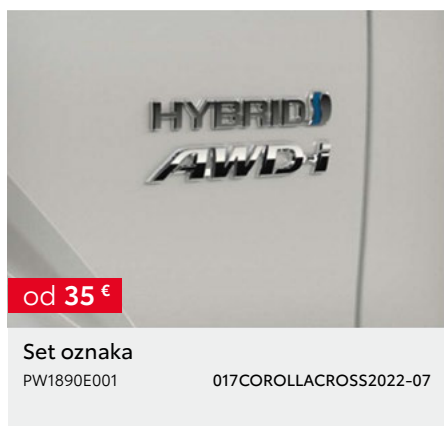

Kupovinom originalne Toyota dodatne opreme
uz kupovinu novog vozila dobit ćete 3 godine garancije.

COROLLA CROSS

*Cijena bez ugradnje. **Dodatna oprema možda ima više opcija ili ograničenja u vezi sa specifikacijom vozila (oprema, boja, verzija,...) – potrebno je provjeriti kompatibilnost sa vozilom.
***Cijena je važeća za jedan naplatak, središnji poklopac nije uključen. Cijena bez ugradnje. Preporučena maloprodajna cijena, uključuje troškove ugradnje i PDV. Za detaljnije informacije i mogućnost ugradnje dodatne opreme obratite se ovlaštenom TOYOTA partneru. Trošak upisa dodatne opreme u certifikat o sukladnosti vozila nije uključen u cijenu. Zadržavamo pravo na izmjene bez prethodne najave. Cjenovnik je važeći do izdavanja novog cjenovnika. Verzija cjenovnika 01/2025.