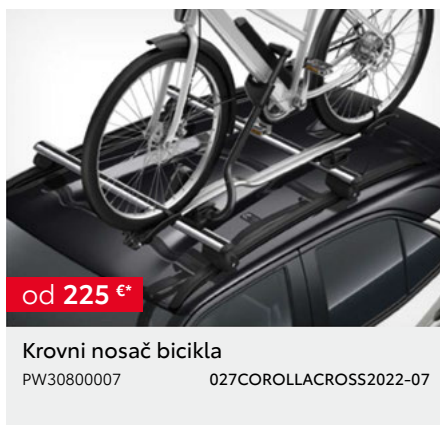

Kupovinom originalne Toyota dodatne opreme
uz kupovinu novog vozila dobit ćete 3 godine garancije.

COROLLA CROSS

*Cijena bez ugradnje. **Dodatna oprema možda ima više opcija ili ograničenja u vezi sa specifikacijom vozila (oprema, boja, verzija,...) – potrebno je provjeriti kompatibilnost sa vozilom.
***Cijena je važeća za jedan naplatak, središnji poklopac nije uključen. Cijena bez ugradnje. Preporučena maloprodajna cijena, uključuje troškove ugradnje i PDV. Za detaljnije informacije i mogućnost ugradnje dodatne opreme obratite se ovlaštenom TOYOTA partneru. Trošak upisa dodatne opreme u certifikat o sukladnosti vozila nije uključen u cijenu. Zadržavamo pravo na izmjene bez prethodne najave. Cjenovnik je važeći do izdavanja novog cjenovnika. Verzija cjenovnika 01/2025.