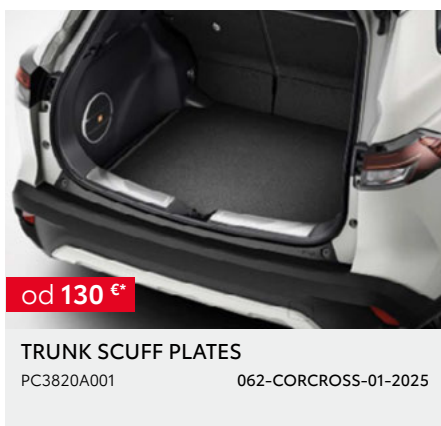

Kupovinom originalne Toyota dodatne opreme
uz kupovinu novog vozila dobit ćete 3 godine garancije.

COROLLA CROSS

*Cijena bez ugradnje. **Dodatna oprema možda ima više opcija ili ograničenja u vezi sa specifikacijom vozila (oprema, boja, verzija,...) – potrebno je provjeriti kompatibilnost sa vozilom.
***Cijena je važeća za jedan naplatak, središnji poklopac nije uključen. Cijena bez ugradnje. Preporučena maloprodajna cijena, uključuje troškove ugradnje i PDV. Za detaljnije informacije i mogućnost ugradnje dodatne opreme obratite se ovlaštenom TOYOTA partneru. Trošak upisa dodatne opreme u certifikat o sukladnosti vozila nije uključen u cijenu. Zadržavamo pravo na izmjene bez prethodne najave. Cjenovnik je važeći do izdavanja novog cjenovnika. Verzija cjenovnika 01/2025.