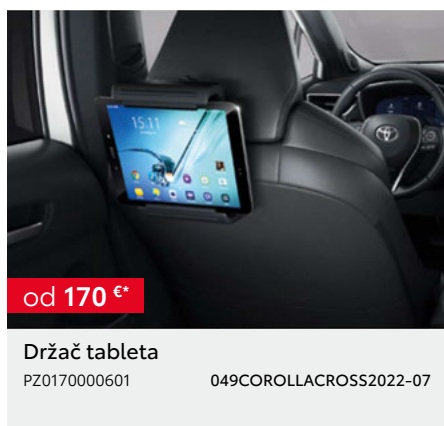

TOYOTA COROLLA CROSS

DODATNA OPREMA

Kupovinom originalne Toyota dodatne opreme uz kupovinu novog vozila dobit ćete 3 godine garancije.

COROLLA CROSS

*Cijena bez ugradnje. **Dodatna oprema možda ima više opcija ili ograničenja u vezi sa specifikacijom vozila (oprema, boja, verzija,...) – potrebno je provjeriti kompatibilnost sa vozilom. ***Cijena je važeća za jedan naplatak, središnji poklopac nije uključen. Cijena bez ugradnje. Preporučena maloprodajna cijena, uključuje troškove ugradnje i PDV. Za detaljnije informacije i mogućnost ugradnje dodatne opreme obratite se ovlaštenom TOYOTA partneru. Trošak upisa dodatne opreme u certifikat o sukladnosti vozila nije uključen u cijenu. Zadržavamo pravo na izmjene bez prethodne najave. Cjenovnik je važeći do izdavanja novog cjenovnika. Verzija cjenovnika 01/2025.

Kupovinom originalne Toyota dodatne opreme uz kupovinu novog vozila dobit ćete 3 godine garancije.

COROLLA CROSS

*Cijena bez ugradnje. **Dodatna oprema možda ima više opcija ili ograničenja u vezi sa specifikacijom vozila (oprema, boja, verzija,...) - potrebno je provjeriti kompatibilnost sa vozilom. ***Cijena je važeća za jedan naplatak, središnji poklopac nije uključen. Cijena bez ugradnje. Preporučena maloprodajna cijena, uključuje troškove ugradnje i PDV. Za detaljnije informacije i mogućnost ugradnje dodatne opreme obratite se ovlaštenom TOYOTA partneru. Trošak upisa dodatne opreme u certifikat o sukladnosti vozila nije uključen u cijenu. Zadržavamo pravo na izmjene bez prethodne najave. Cjenovnik je važeći do izdavanja novog cjenovnika. Verzija cjenovnika 01/2025.