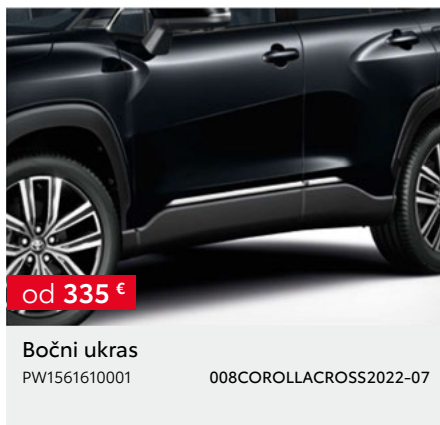

Kupovinom originalne Toyota dodatne opreme
uz kupovinu novog vozila dobit ćete 3 godine garancije.

COROLLA CROSS

*Cijena bez ugradnje. **Dodatna oprema možda ima više opcija ili ograničenja u vezi sa specifikacijom vozila (oprema, boja, verzija,...) – potrebno je provjeriti kompatibilnost sa vozilom.
***Cijena je važeća za jedan naplatak, središnji poklopac nije uključen. Cijena bez ugradnje. Preporučena maloprodajna cijena, uključuje troškove ugradnje i PDV. Za detaljnije informacije i mogućnost ugradnje dodatne opreme obratite se ovlaštenom TOYOTA partneru. Trošak upisa dodatne opreme u certifikat o sukladnosti vozila nije uključen u cijenu. Zadržavamo pravo na izmjene bez prethodne najave. Cjenovnik je važeći do izdavanja novog cjenovnika. Verzija cjenovnika 01/2025.