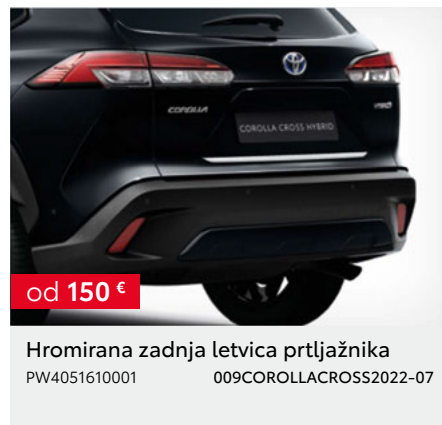

Kupovinom originalne Toyota dodatne opreme
uz kupovinu novog vozila dobit ćete 3 godine garancije.

COROLLA CROSS

*Cijena bez ugradnje. **Dodatna oprema možda ima više opcija ili ograničenja u vezi sa specifikacijom vozila (oprema, boja, verzija,...) – potrebno je provjeriti kompatibilnost sa vozilom.
***Cijena je važeća za jedan naplatak, središnji poklopac nije uključen. Cijena bez ugradnje. Preporučena maloprodajna cijena, uključuje troškove ugradnje i PDV. Za detaljnije informacije i mogućnost ugradnje dodatne opreme obratite se ovlaštenom TOYOTA partneru. Trošak upisa dodatne opreme u certifikat o sukladnosti vozila nije uključen u cijenu. Zadržavamo pravo na izmjene bez prethodne najave. Cjenovnik je važeći do izdavanja novog cjenovnika. Verzija cjenovnika 01/2025.