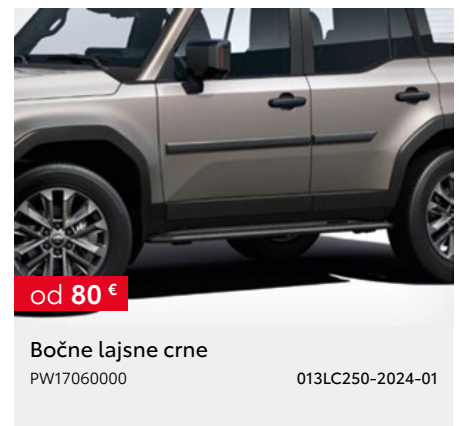

PW42160013 010LC250-2024-01

od 250 €

Zaštita od vjetra

PW16260012 011LC250-2024-01

od 275 €

Lajsna poklopca prtljažnika

PW40560001N6 012LC250-2024-01

od 80 €