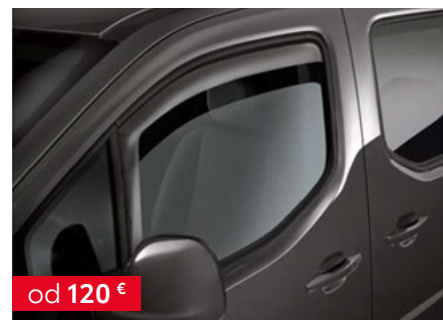

od 120 €

Zaštita od vjetra

PZ4L0H5530

027PROACECITY2020-12